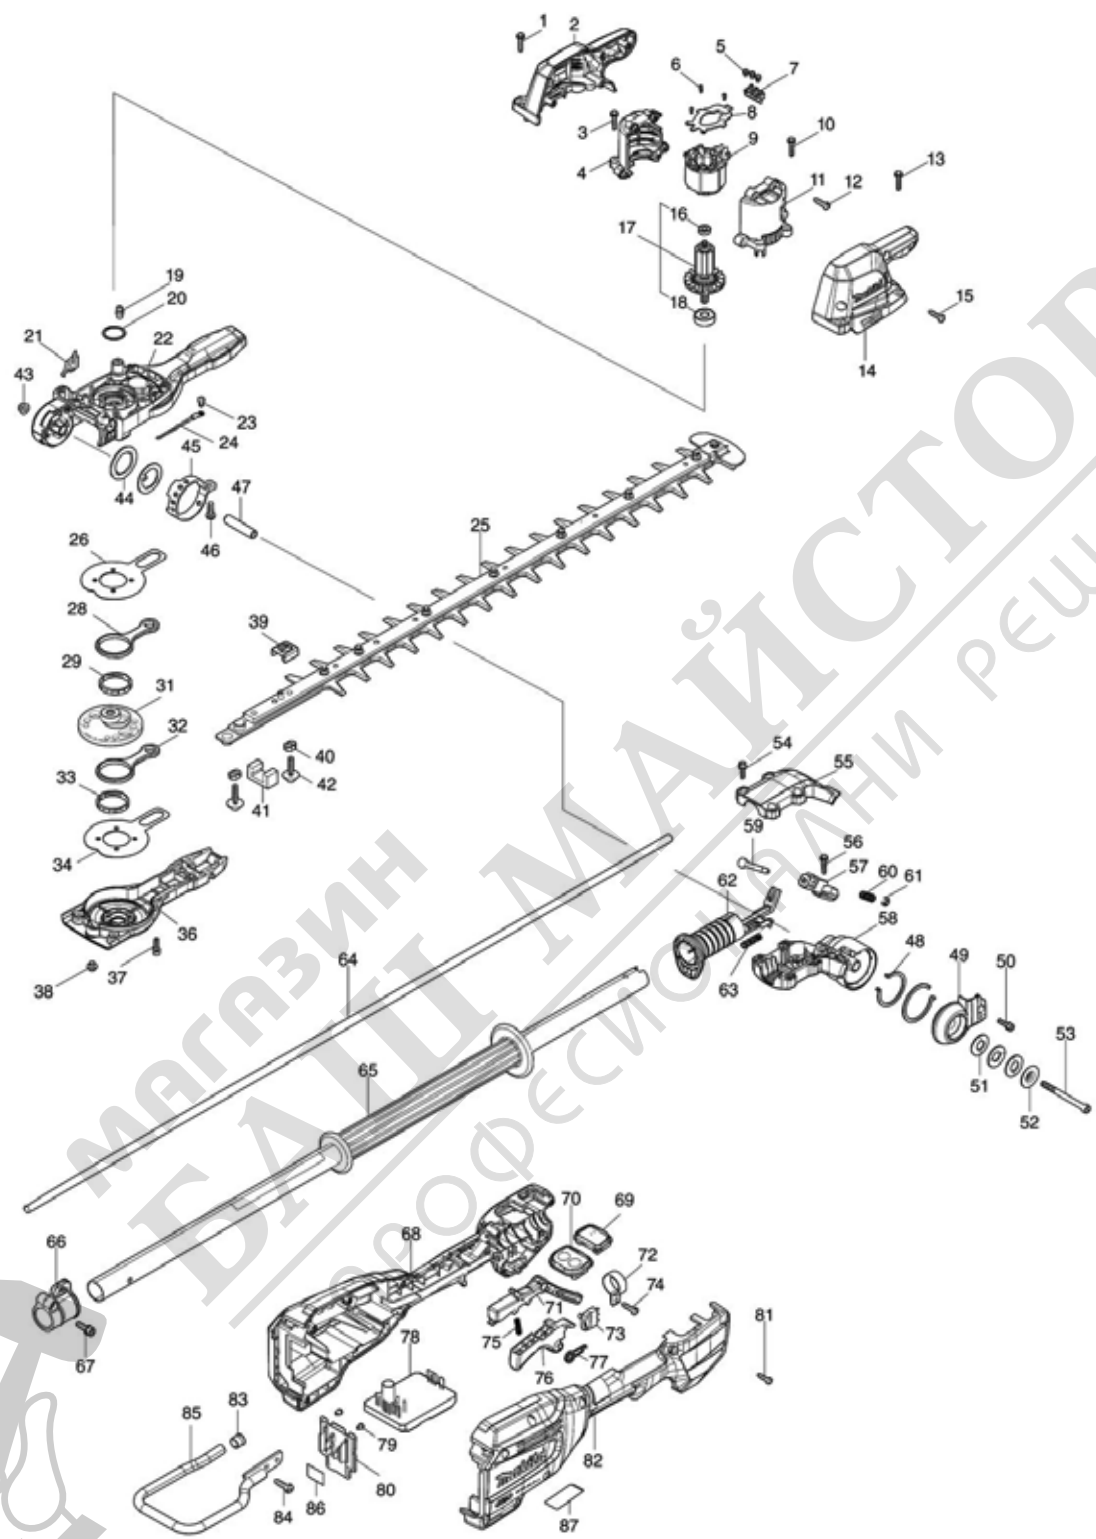

Partdrawing for UN001GZ - Stokheggenschaar

Model No.UN001G 600MM CRDLSS POLE HDG TRIMMER

Nr.	Part nr.	Name
001	911138-5	Schroef 4X20 A
002	1830N2-0	Motorhuis UN001G
003	911138-5	Schroef 4X20 A
004	1830N0-4	Motorhuisset UN001G
005	652069-6	Kruiskop Schroef M3X6
006	266490-9	Parker Ck 2X6Mm DDF483 A
007	638A88-2	Draadboom UN001G
008	620N82-6	Controller B UN001G
009	629A75-2	Veld UH004-009G
010	911138-5	Schroef 4X20 A
011	1830N0-4	Motorhuisset UN001G
012	265B67-9	Tapschr 4x18mm DGA520 A
013	911138-5	Schroef 4X20 A
014	1830N2-0	Motorhuis UN001G
015	265B67-9	Tapschr 4x18mm DGA520 A
016	210215-3	Kogellager 695ZZ P
017	510598-4	Anker assy UN001G
018	210005-4	Kogellager 608Ddw A
019	243107-1	Smeernippel Eh7500S
020	213961-7	O-Ring 22 Hm111Cc
021	632V50-5	Schakelaar UN001G
022	137154-1	Tandwielhuis UN001G
022C10	263002-9	Rubber Pen 4 6413 A
022C20	263005-3	Rubber Pen 6 AC320H P
023	652014-1	Schroef 4X8 Voor Schakelaar
024	638A25-6	Draadboom UH013G
025	1914E7-7	Messenset 600mm
025C10	188605-7	Olie, Tube Ah3655
025C20	257859-8	Bus 5 UH006/7G
025C30	347A61-8	Neusstuk messenset UN001G
025C40	265C90-0	Met.schr. M5x10mm UN001G
026	347361-0	Frictieplaat DUH501
028	347662-6	Verbindingsbus DUH604S/754S
029	212229-8	Naaldlager 315 DUH604S/754S
031	137187-6	Tandwielset UN001G
031C10	210029-0	Kogellager 608Zz Bda341 P
031C20	211499-6	Kogellager 626ZZ DUH604S
032	347662-6	Verbindingsbus DUH604S/754S
033	212229-8	Naaldlager 315 DUH604S/754S
034	347361-0	Frictieplaat DUH501
036	137155-9	Tandwielhuis UN001G
036C10	263002-9	Rubber Pen 4 6413 A
037	922128-3	Inbusbout M4X16
038	266559-9	Zeskant bout M6x4
039	422B58-5	Stofkap UN001G
040	257859-8	Bus 5 UH006/7G