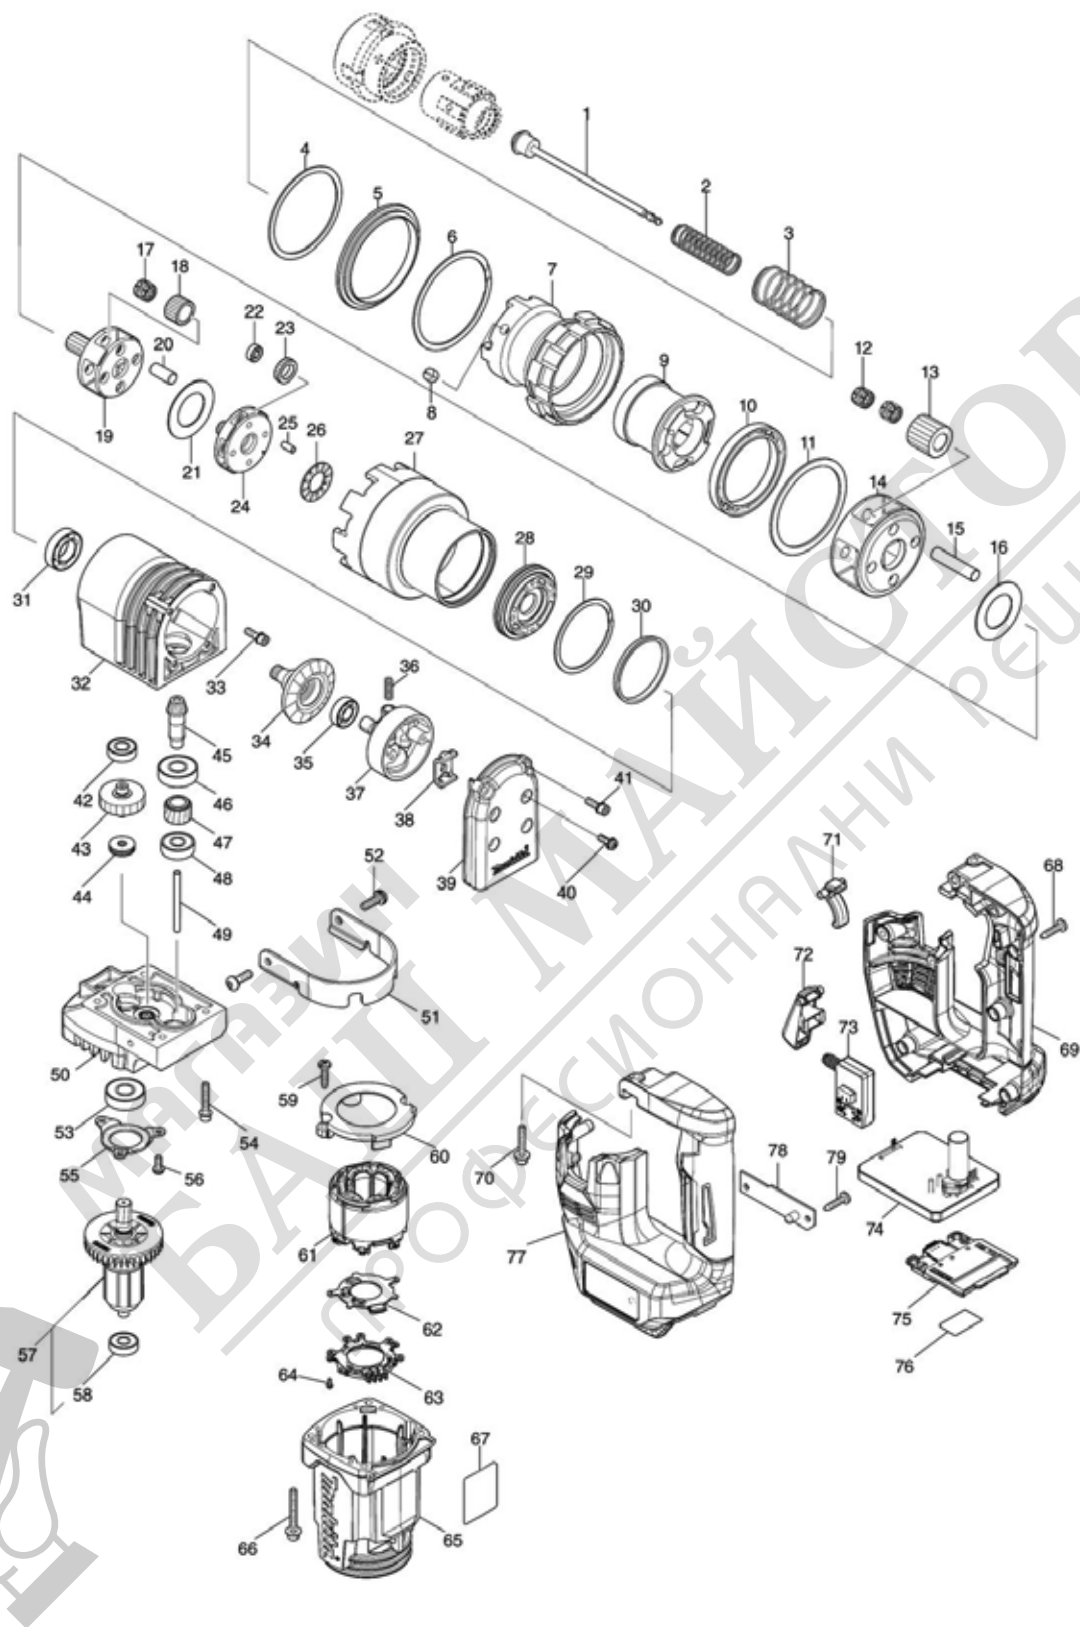

Model No.WT001G CORDLESS SHEAR WRENCH

Nr. Part nr. Name

МАГАЗИН
БАШ МАЙСТОРА®
ПРОФЕСИОНАЛНИ РЕШЕНИЯ