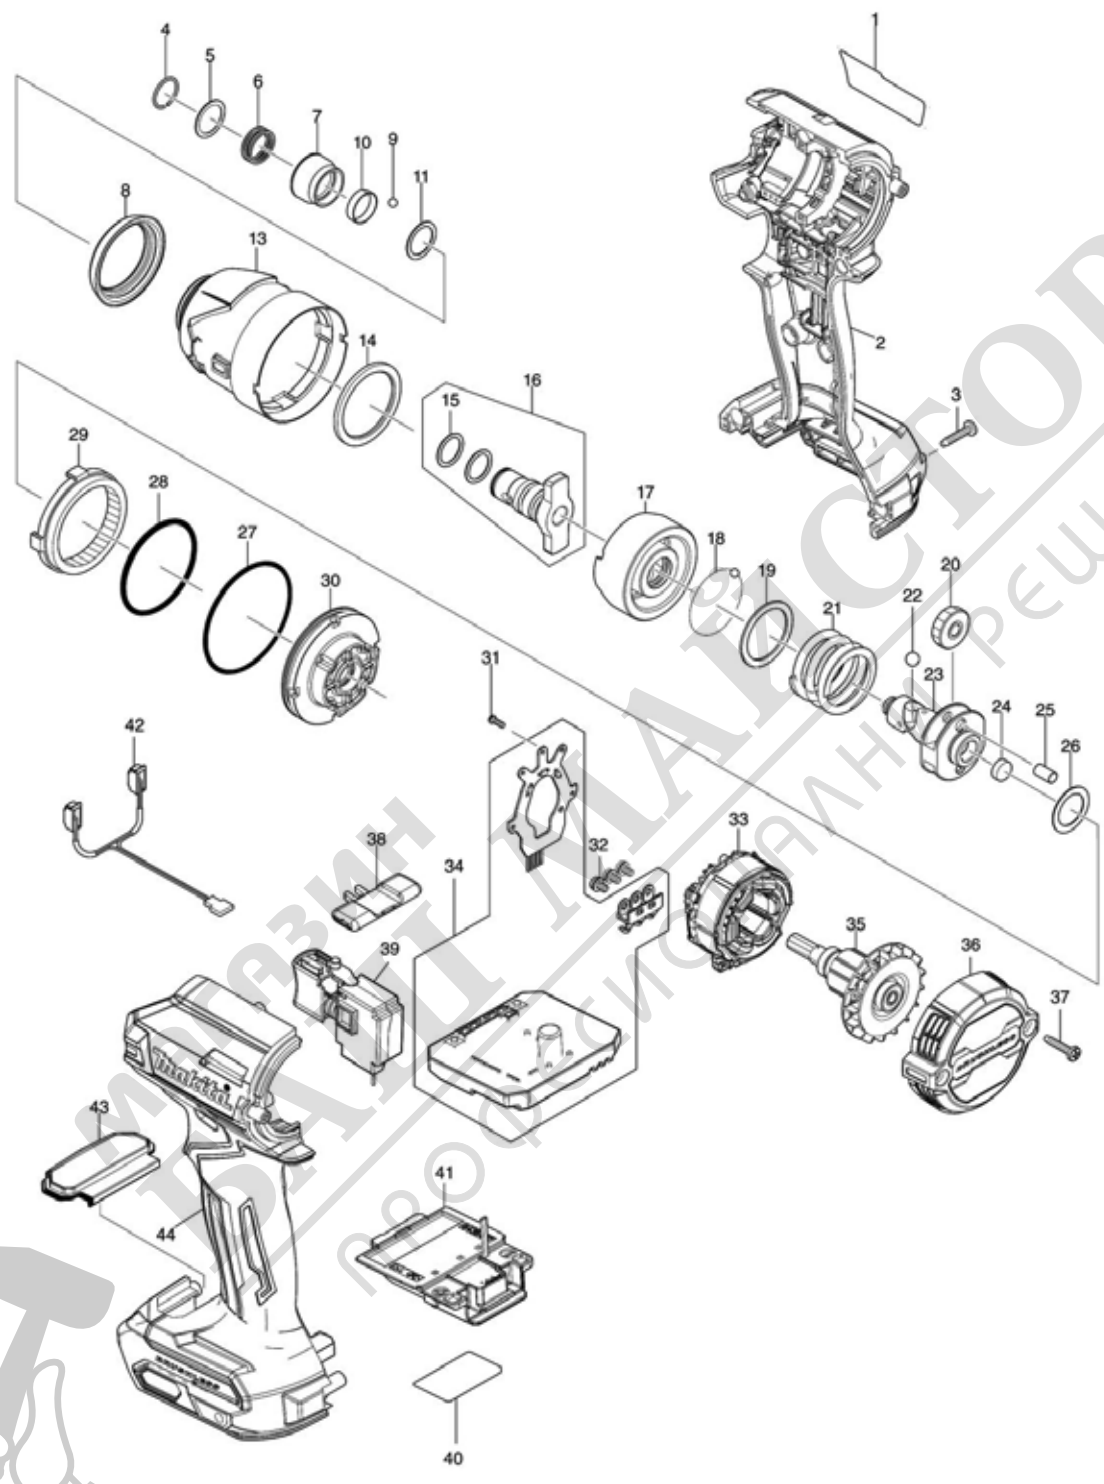

Model No.TD003G CORDLESS IMPACT DRIVER

Nr.	Part nr.	Name
001	8586R3-8	Naamplaat TD003G
002	183X95-3	Motorhuis TD003G
002C10	263005-3	Rubber Pen 6 AC320H P
002C20	252126-6	Borgmoer M4X7mm DGP180 P
002C30	8007R2-2	Label XGT logo
003	266130-9	Tapschroef 3X16 A
004	231952-6	Borgring 12
005	253575-0	Sluistring 13 TD003G
006	232592-3	Drukveer 14mm TD001G
007	327B23-8	Biithouder TD003G
008	422A03-4	Bumper TD003G
009	216040-0	Stalen Kogel 3.5 A
010	232800-2	Bladveer TD003G
011	253575-0	Sluistring 13 TD003G
013	141M85-6	Slaghuis TD003G
014	261160-5	Sluistring nylon 30mm DTD171
015	213166-9	O-Ring 12,5
016	136913-0	Aambeeld M TD003G
017	327B60-2	Slagstuk TD003G
018	216040-0	Stalen Kogel 3.5 A
019	267175-0	Platte Ring 24 Btd132
020	227362-3	Tandwiel 22 Btd132 A
021	232789-4	Drukveer 24 TD003G
022	216011-7	STALEN KOGEL 5.6 P
023	327C18-7	As TD003G
024-1	422994-3	Dempingsvilt TD003G
024-2	422B40-4	Dempingsvilt TD003G
025	256253-1	Pen 5 6908Dwa
026	267194-6	Sluistring 15mm TD001G
027	213606-7	O-Ring 48
028	213507-9	O-Ring 40
029	227A92-2	Intern Tandwiel 51 TD003G
030	141M87-2	Lagerhuis cpl TD003G
031	266490-9	Parker Ck 2X6Mm DDF483 A
032	652069-6	Kruiskop Schroef M3X6
033	629C08-9	Veld TD003G
034	620L00-2	Controller TD003G
035-1	619808-7	Anker TD003G P
035-2	619877-8	Anker TD003G A
036	413L86-1	Afdekkap TD003G
037	266130-9	Tapschroef 3X16 A
038	455053-8	Schakelknop Re Li Dtd137 148
039	651442-7	Schakelaar TD001G
040	8586S0-1	Label serienr. TD003G
041	632P49-4	Aansluitunit TD001G A
042	620B97-1	Lichtcircuit TD001G

Nr.	Part nr.	Name
043	141M86-4	Schakelplaat cpl TD003G
044	183X95-3	Motorhuis TD003G
044C10	263005-3	Rubber Pen 6 AC320H P
044C20	252126-6	Borgmoer M4X7mm DGP180 P
044C30	8007R2-2	Label XGT logo

МАГАЗИН МАЙСТОРА®
БАШ МАЙСТОРА®
ПРОФЕСИОНАЛНИ РЕШЕНИЯ