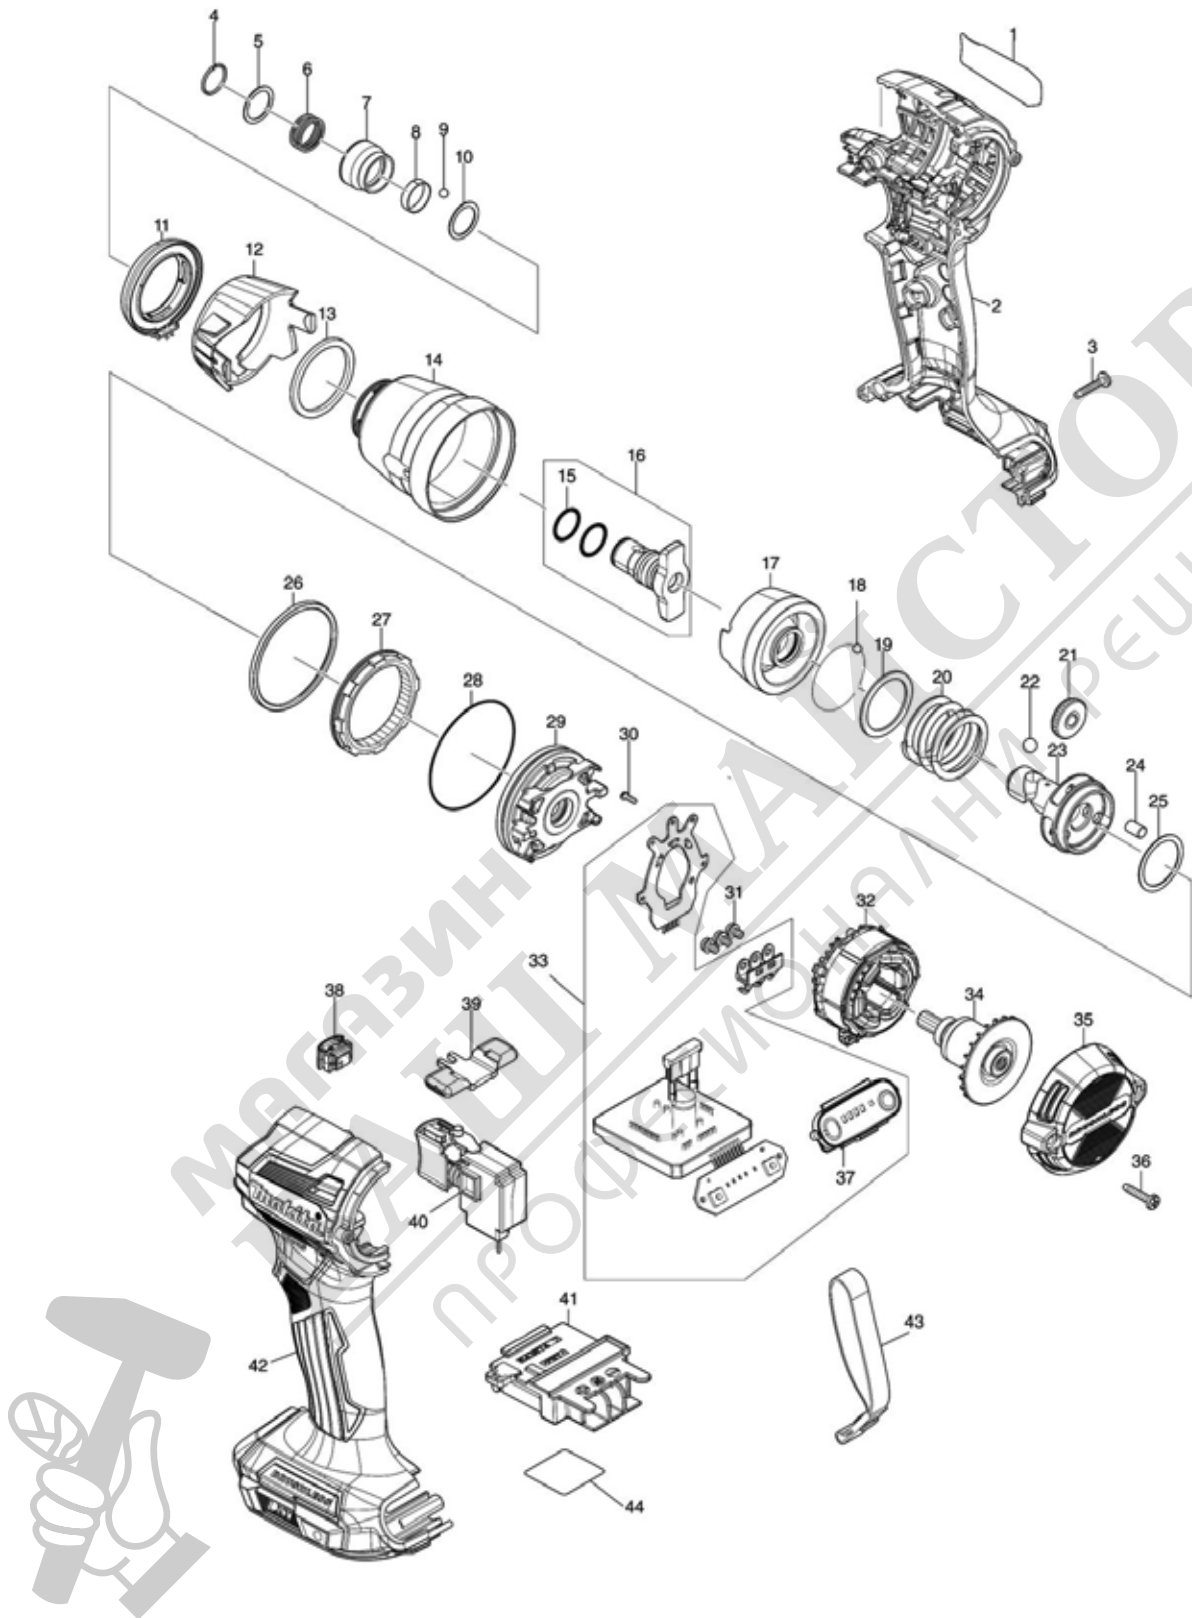

Model No.DTD173 CORDLESS IMPACT DRIVER

Nr.	Part nr.	Name
001	8587H1-8	Label DTD173
002	183X60-2	Motorhuisset DTD173
002C10	263005-3	Rubber Pen 6 AC320H P
002C20	252126-6	Borgmoer M4X7mm DGP180 P
003	266130-9	Tapschroef 3X16 A
004	231952-6	Borgring 12
005	253575-0	Sluitring 13 TD003G
006	232592-3	Drukveer 14mm TD001G
007	327B23-8	Bithouder TD003G
008	232800-2	Bladveer TD003G
009	216040-0	Stalen Kogel 3.5 A
010	253575-0	Sluitring 13 TD003G
011	620L50-7	Circuit led DTD173
012	413P70-0	Slaghuiskap DTD173
013	422A14-9	Stootring DTD173
014	141P11-3	Slaghuis DTD173
015	213166-9	O-Ring 12,5
016	137038-3	Aambeeld M DTD173
017	327B72-5	Slagstuk DTD173
018	216040-0	Stalen Kogel 3.5 A
019	267175-0	Platte Ring 24 Btd132
020	232459-5	Drukveer 24B DTD171
021	227350-0	Tandwiel 22 DTD172
022	216011-7	STALEN KOGEL 5.6 P
023	327B71-7	As DTD173
024	268311-1	Pen 5 Dtw280
025	267283-7	Sluitring 21 DTD173
026	422688-0	Pakking DTD172
027	227882-7	Intern tandwiel 51 DTD172
028	213623-7	O-Ring 46
029	141P12-1	Lagerhuis DTD173
030	266490-9	Parker Ck 2X6Mm DDF483 A
031	652069-6	Kruiskop Schroef M3X6
032	629217-2	Veld Dtd170
033	539262-8	Controller assy DTD173
034	619678-4	Anker assy DTD172
035	413P71-8	Afdekkap DTD173
036	266130-9	Tapschroef 3X16 A
037	539263-6	Schakelplaat DTD173
038	632U37-1	Schakelaar DTD173
039	413P74-2	Schakelknop DTD173
040	651442-7	Schakelaar TD001G
041	643874-2	Aansluitunit Dhp483
042	183X60-2	Motorhuisset DTD173
042C10	263005-3	Rubber Pen 6 AC320H P
042C20	252126-6	Borgmoer M4X7mm DGP180 P

Partdrawing for DTD173Z - Slagschroevendraaier

Nr.	Part nr.	Name
044	8587H5-0	Label serienr. DTD173

МАГАЗИН
БАШ МАЙСТОРА®
ПРОФЕСИОНАЛНИ РЕШЕНИЯ