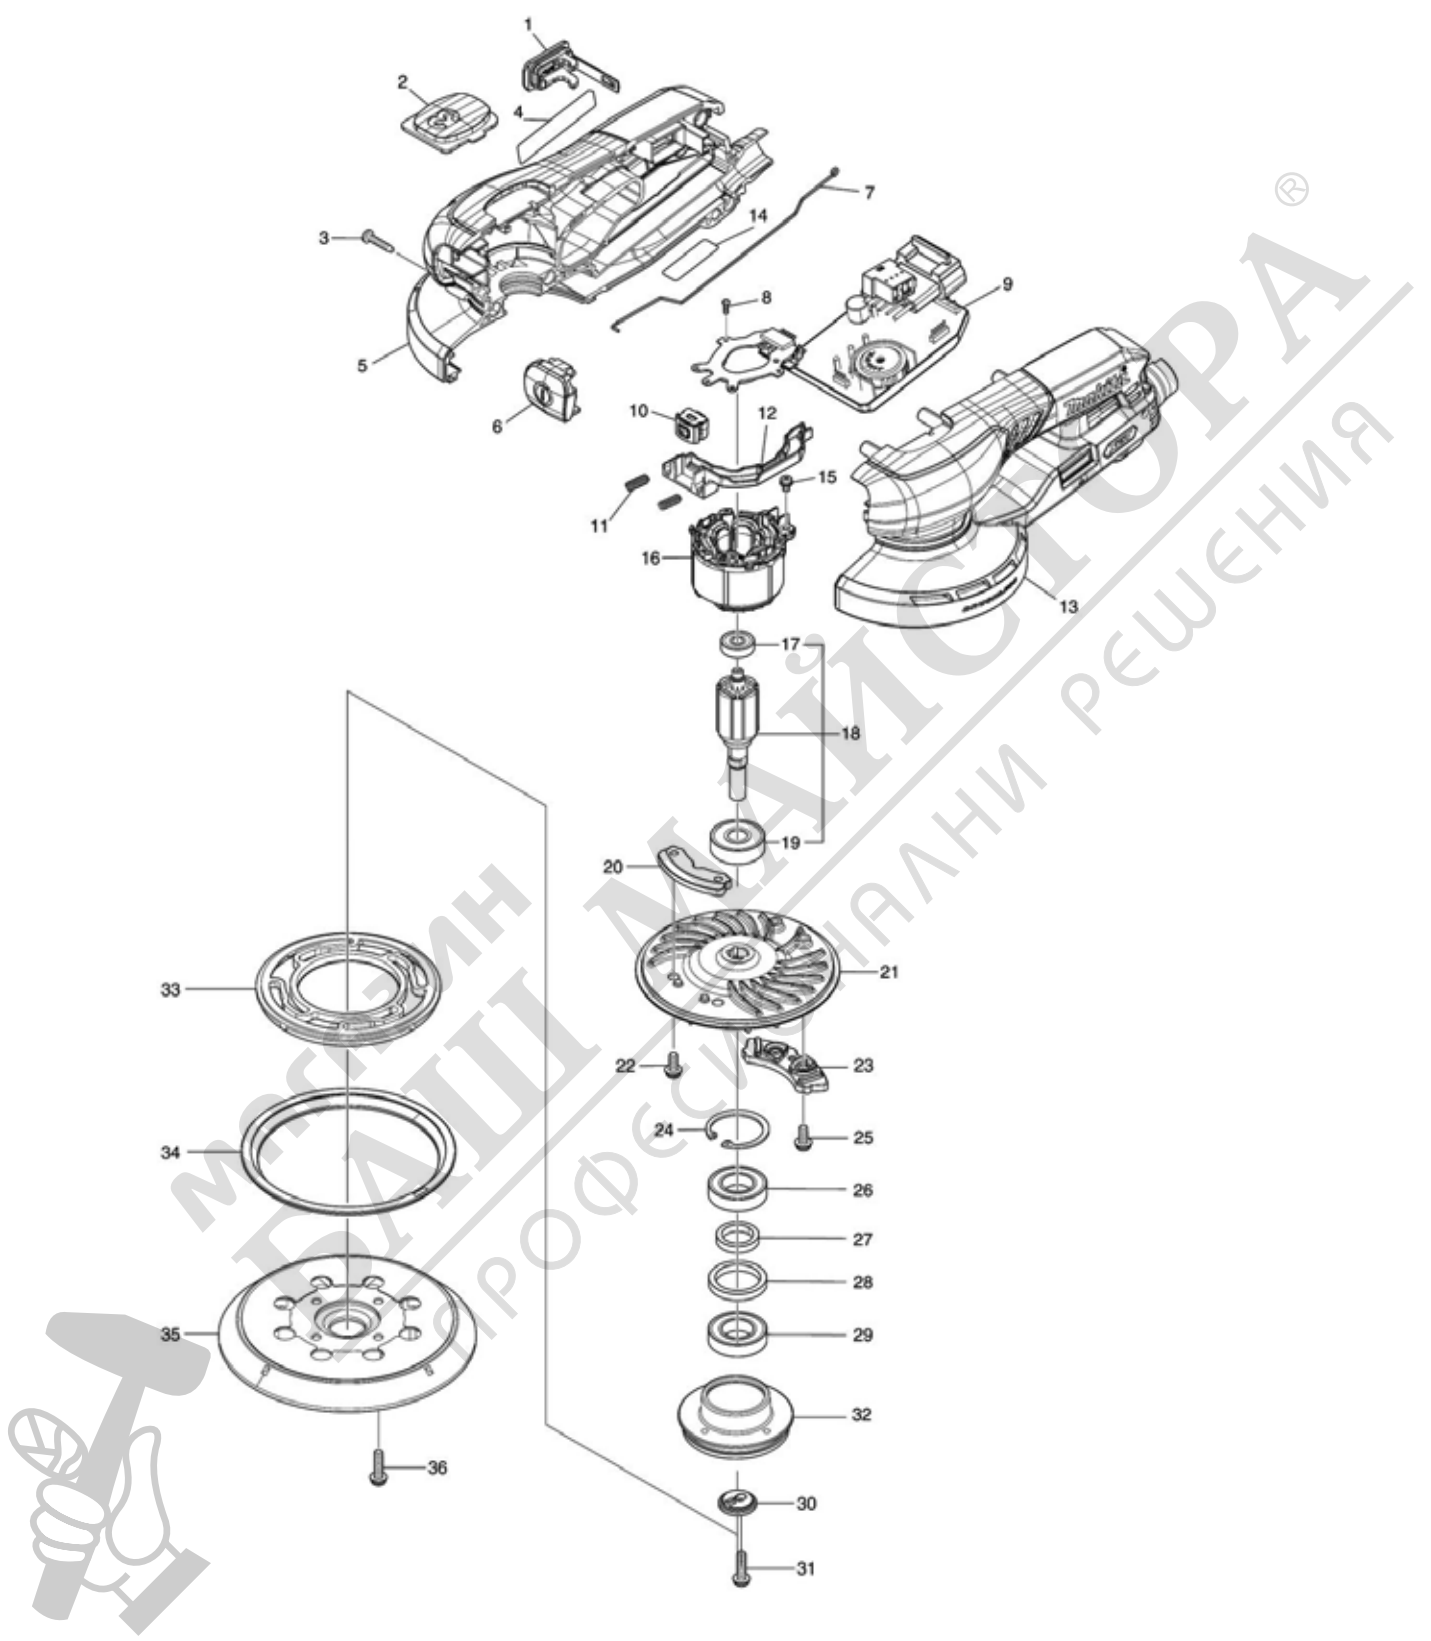

Model No.BO003CG BP RANDOM ORBIT SANDER

Nr.	Part nr.	Name
001	140F99-0	Afdekkap DGA701
001C10	213A05-9	O-ring 16 SP001G
002	413Y38-0	Label indic. BO003_4_5_6C
003	266130-9	Tapschroef 3X16 A
004	8145U2-5	Label BO003CG
005	1830M5-7	Motorhuisset BO001_2_3_4C
005C10	252126-6	Borgmoer M4X7mm DGP180 P
006	413Y40-3	Schakelknop BO003_4_5_6C
007	327D45-0	Aardkabel BO001_2_3_4C
008	266490-9	Parker Ck 2X6Mm DDF483 A
009	620P00-6	Controller BO001_2_3_4C
009C10	638A87-4	Verbindingsunit BO001-07
010	632L84-8	Schakelaar DTD171
011	233436-0	Drukveer 3 Hr4011C
012	413Y39-8	Schakelaarhouder BO003_4_5_6C
013	1830M5-7	Motorhuisset BO001_2_3_4C
013C10	252126-6	Borgmoer M4X7mm DGP180 P
014	8145U3-3	Label sernr. BO003CG
015	652069-6	Kruiskop Schroef M3X6
016	629C61-5	Veld BO001_2_3_4C
017	210035-5	Kogellager 625DDW
018	519843-4	Anker assy BO001_2_3_4C
019	211092-6	Kogellager 629DDW P
020	313536-3	Balansgewicht A BO003CG
021	240249-2	Waaier 98 BO003_4C
022	911111-5	Schroef 4X10
023	313537-1	Balansgewicht B BO003CG
024	962106-1	Borgring R-28 A
025	911111-5	Schroef 4X10
026	211244-9	Kogellager 6902Llu Bo6030 A
027	257868-7	Ring 15mm CE001G
028	257A34-2	Afdichtring 22mm BO001_2_3_4C
029	211244-9	Kogellager 6902Llu Bo6030 A
030	313518-5	Borgplaat BO001_2_3_4C
031	911128-8	Schroef 4X16 P
032	312F10-4	Lagerhuis BO001_2_3_4C
033	424131-5	Tussenring Bo5030
034	422B47-0	Stofring BO001_2_3_4C
035	1914J2-2	Steunschijf velcro 125mm
036	911128-8	Schroef 4X16 P