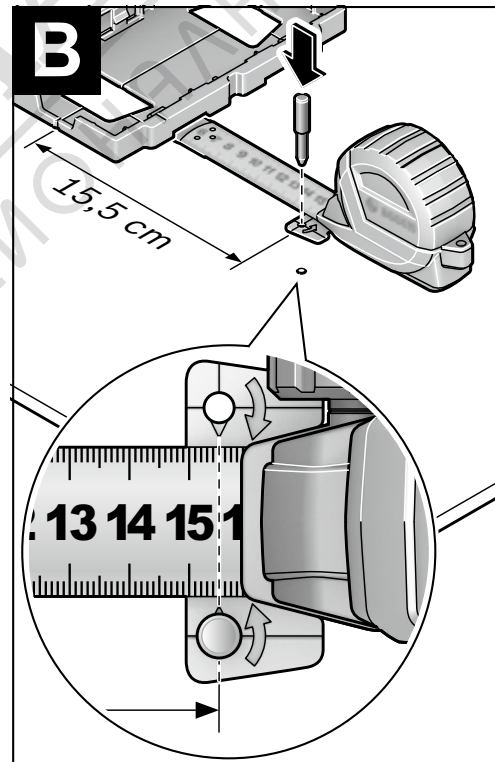

KS 3000

1 600 A00 1FR

www.bosch-pt.com
1 609 92A 6WX (2021.06) T / 2

Robert Bosch Power Tools GmbH
70538 Stuttgart
GERMANY

1 609 92A 6WX

BOSCH

2 |

1 609 92A 6WX | (24.6.21)