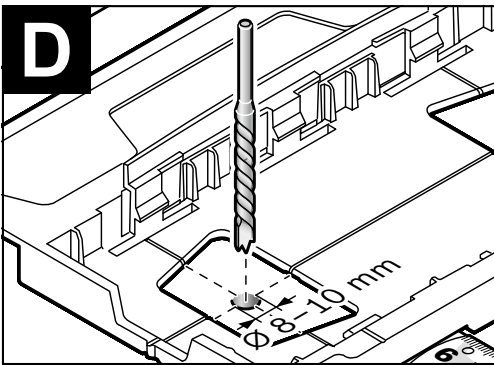

KS 3000

1 600 A00 1FR

www.bosch-pt.com
1 609 92A 6WX (2021.06) T / 2

Robert Bosch Power Tools GmbH
70538 Stuttgart
GERMANY

1 609 92A 6WX

BOSCH

2 |

1 609 92A 6WX | (24.6.21)