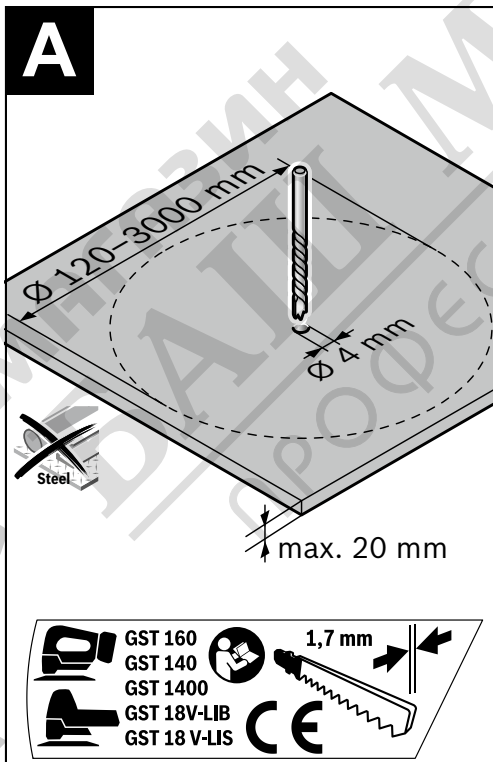

KS 3000

1 600 A00 1FR

www.bosch-pt.com
1 609 92A 6WX (2021.06) T / 2

Robert Bosch Power Tools GmbH
70538 Stuttgart
GERMANY

1 609 92A 6WX

BOSCH

2 |

1 609 92A 6WX | (24.6.21)