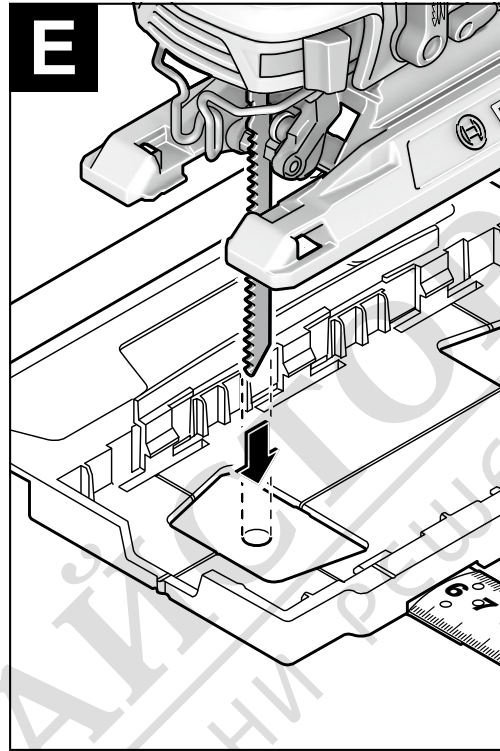

KS 3000

1 600 A00 1FR

www.bosch-pt.com
1 609 92A 6WX (2021.06) T / 2

Robert Bosch Power Tools GmbH
70538 Stuttgart
GERMANY

1 609 92A 6WX

BOSCH

2 |

1 609 92A 6WX | (24.6.21)