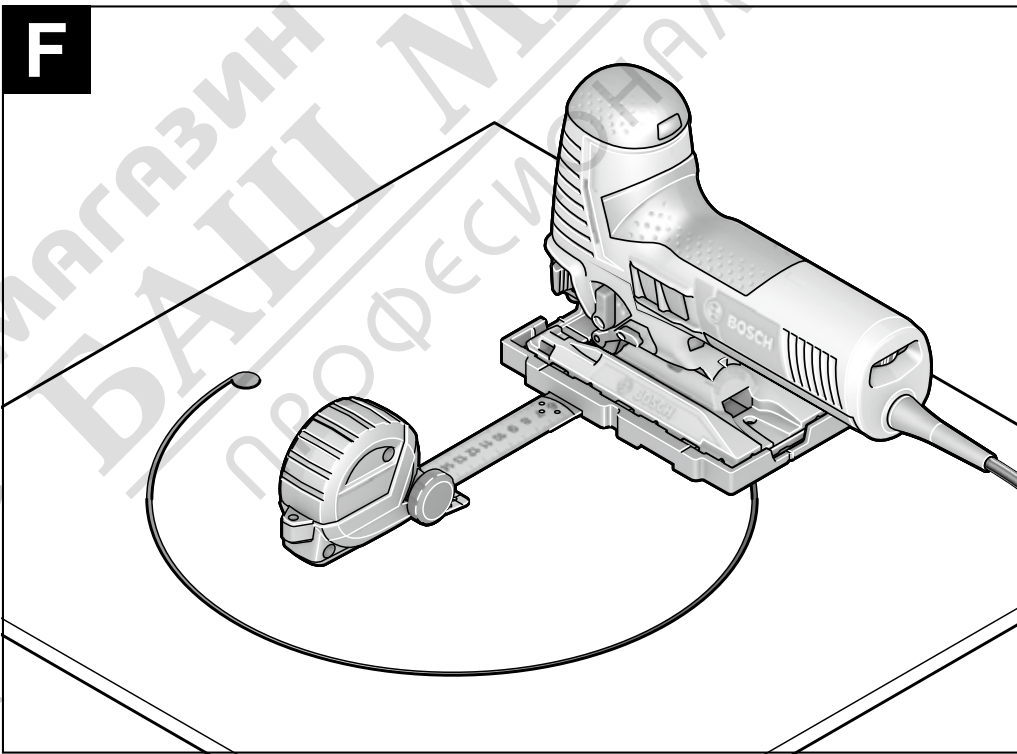

KS 3000

1 600 A00 1FR

www.bosch-pt.com
1 609 92A 6WX (2021.06) T / 2

Robert Bosch Power Tools GmbH
70538 Stuttgart
GERMANY

1 609 92A 6WX

BOSCH

2 |

1 609 92A 6WX | (24.6.21)