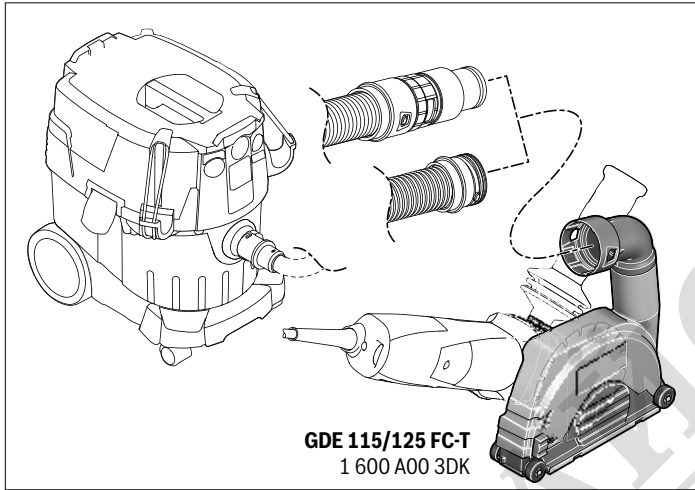

# GDE 115/125 FC-T Professional

Robert Bosch Power Tools GmbH  
 70538 Stuttgart  
 GERMANY  
[www.bosch-pt.com](http://www.bosch-pt.com)  
 1 609 92A 3AD (2014.09) PS / 2

GDE 115/125 FC-T			
	mm	115	125
	max. mm	20	25
	kg	0,7	0,7