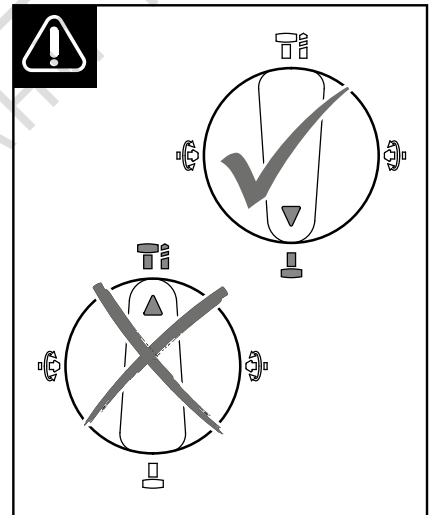

GDE max Professional

1 609 92A 9EC (2024.02) PS / 2

1 609 92A 9EC

Robert Bosch Power Tools GmbH
70538 Stuttgart
GERMANY

www.bosch-pt.com

BOSCH

1

	GBH 8-45 D/DV GBH 18V-45 C GSH 7 VC GSH 11 VC GSH 18V-5	GBH 5-40 D/DCE GBH 18V-36 C GBH 18V-40 C GSH 5/GSH 5 CE
--	---------------------------------------------------------------------	------------------------------------------------------------------