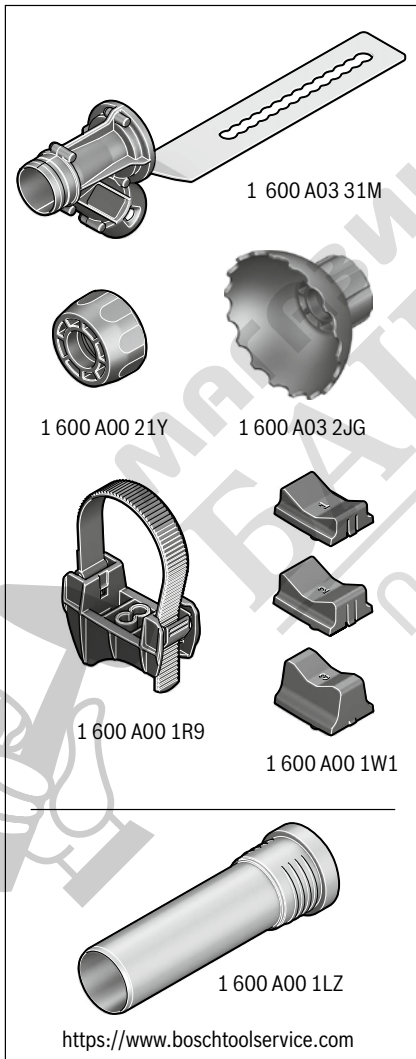

GDE max Professional

1 609 92A 9EC (2024.02) PS / 2

1 609 92A 9EC

Robert Bosch Power Tools GmbH
70538 Stuttgart
GERMANY

www.bosch-pt.com

BOSCH

1

	GBH 8-45 D/DV GBH 18V-45 C GSH 7 VC GSH 11 VC GSH 18V-5	GBH 5-40 D/DCE GBH 18V-36 C GBH 18V-40 C GSH 5/GSH 5 CE
--	---------------------------------------------------------------------	------------------------------------------------------------------

GBH 12-52 D/DV

↓

1

↓

2

↓

3