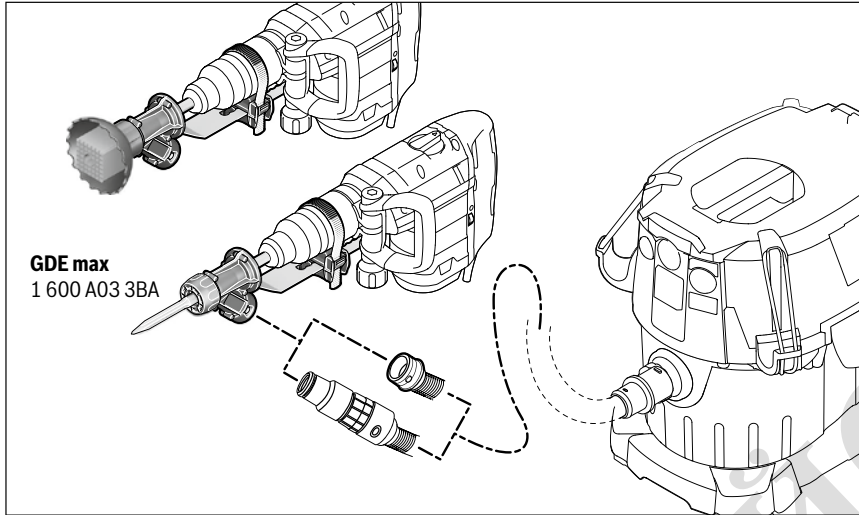

GDE max Professional

1 609 92A 9EC (2024.02) PS / 2

1 609 92A 9EC

Robert Bosch Power Tools GmbH
70538 Stuttgart
GERMANY

www.bosch-pt.com

BOSCH

1

	GBH 8-45 D/DV GBH 18V-45 C GSH 7 VC GSH 11 VC GSH 18V-5	GBH 5-40 D/DCE GBH 18V-36 C GBH 18V-40 C GSH 5/GSH 5 CE
--	---------------------------------------------------------------------	------------------------------------------------------------------

GBH 12-52 D/DV

↓

1

↓

2

↓

3