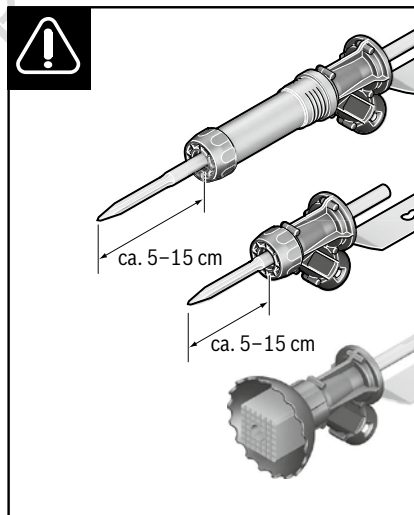

GDE max Professional

1 609 92A 9EC (2024.02) PS / 2

1 609 92A 9EC

Robert Bosch Power Tools GmbH
70538 Stuttgart
GERMANY

www.bosch-pt.com

BOSCH

1

	GBH 8-45 D/DV GBH 18V-45 C GSH 7 VC GSH 11 VC GSH 18V-5	GBH 5-40 D/DCE GBH 18V-36 C GBH 18V-40 C GSH 5/GSH 5 CE
--	---------------------------------------------------------------------	------------------------------------------------------------------

GBH 12-52 D/DV

↓

1

↓

2

↓

3