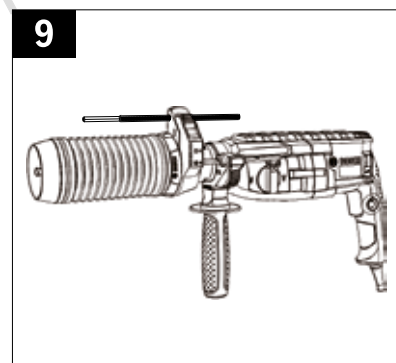

- GBH 2-18
- GBH 2-20
- GBH 2-22
- GBH 2-23 (except REA)
- GBH 2-24
- GBH 2-26
- GBH 2-28
- GBH 3-28
- GBH 4-32
- GBH 18 V-EC
- GBH 36 V-LI Plus
- GBH 36 VF-LI Plus

2

i B

- GBH 2-18
- GBH 2-20
- GBH 2-22
- GBH 2-23 (Except REA)
- GBH 2-24 D
- GBH 2-26 DRE
- GBH 3-28 DRE
- GBH 18 V-EC

- GBH 2-28 D/DV
- GBH 36 V-LI Plus

- GBH 2-24 DFR
- GBH 2-26 DFR
- GBH 2-28 DFV
- GBH 3-28 DFR
- GBH 36 VF-LI Plus

GBH 4-32 DFR

GBH 36 V-EC Compact

Installation

4 |

Change drill

Clean dust