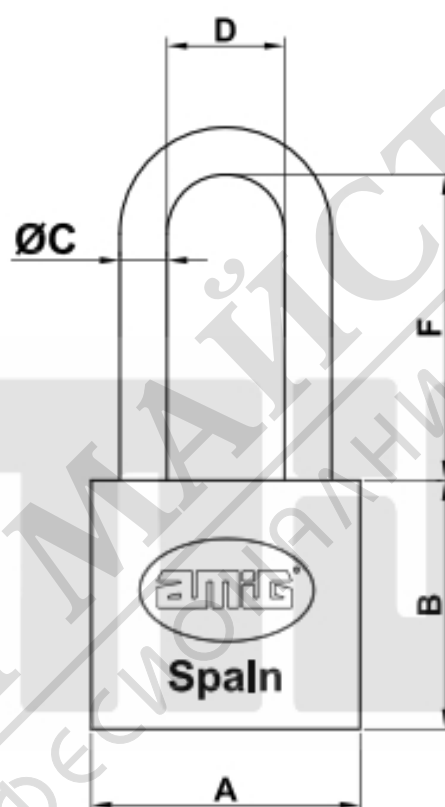

Mod. 61 - 610 - 611

Candado

Cadeado

Padlock

Cadenas

www.amig.es[®]

Medidas	A	B	C	D	F	G
30 mm	30 mm	30 mm	Ø5 mm	15 mm	32 mm	13 mm
40 mm	40 mm	37 mm	Ø7 mm	18 mm	46 mm	14 mm
50 mm	50 mm	42 mm	Ø9 mm	23 mm	55 mm	17 mm