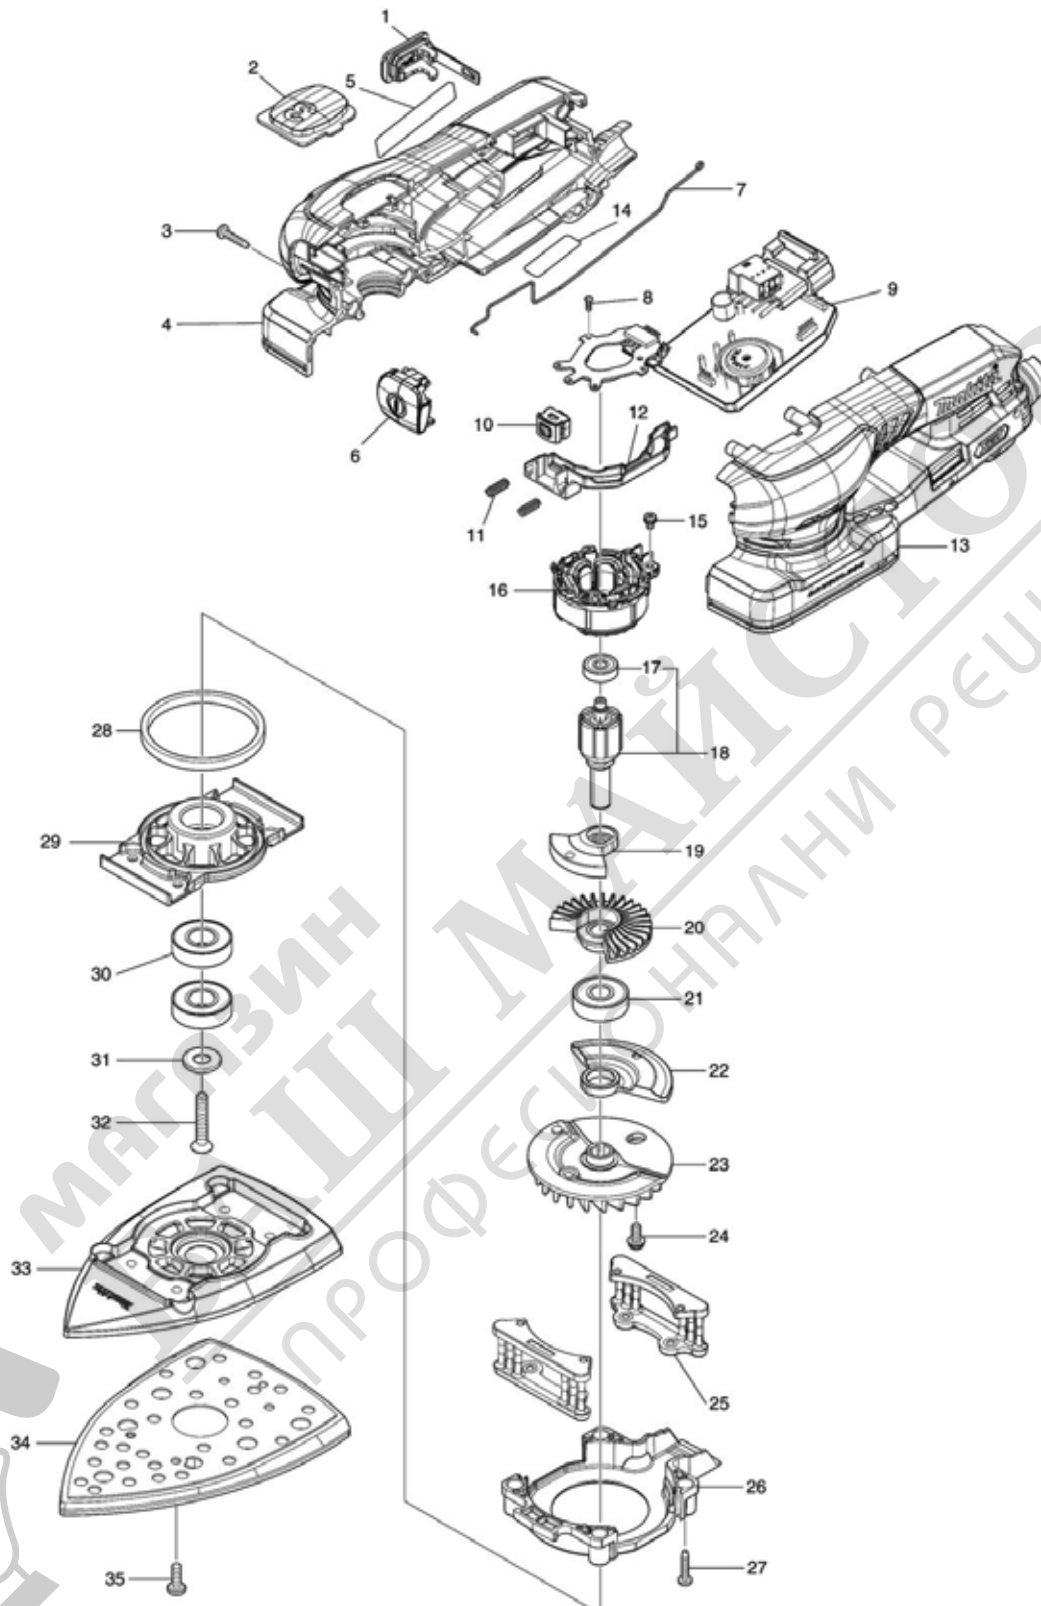

Model No.BO006CG BATTERY POWERED ORBITAL SANDER

Nr.	Part nr.	Name
001	140F99-0	Afdekkap DGA701
001C10	213A05-9	O-ring 16 SP001G
002	413Y38-0	Label indic. BO003_4_5_6C
003	266130-9	Tapschroef 3X16 A
004	1830M7-3	Motorhuiset BO005_6C
004C10	252126-6	Borgmoer M4X7mm DGP180 P
005	8145X2-6	Label BO006CG
006	413Y40-3	Schakelknop BO003_4_5_6C
007	327D52-3	Aardkabel BO005_6C
008	266490-9	Parker Ck 2X6Mm DDF483 A
009	620P01-4	Controller BO005_6C
009C10	638A87-4	Verbindingsunit BO001-07
010	632L84-8	Schakelaar DTD171
011	233436-0	Drukveer 3 Hr4011C
012	413Y39-8	Schakelaarhouder BO003_4_5_6C
013	1830M7-3	Motorhuiset BO005_6C
013C10	252126-6	Borgmoer M4X7mm DGP180 P
014	8145X3-4	Label serienr. BO006CG
015	652069-6	Kruiskop Schroef M3X6
016	629C62-3	Veld BO005_6C
017	210035-5	Kogellager 625DDW
018	519845-0	Anker assy BO005_6C
019	312F19-6	Balansgewicht A BO005_6C
020	240251-5	Waaier 48 BO005_6C
021	211092-6	Kogellager 629DDW P
022	313533-9	Balansgewicht B BO005_6C
023	240252-3	Waaier 68 BO005_6C
024	911113-1	Schroef 4X10
025	413Y53-4	Buffer BO005_6C
026	413Y61-5	Waaiergeleider BO005_6C
027	266130-9	Tapschroef 3X16 A
028	422B55-1	Buffer 7x77x3 BO005_6C
029	312F15-4	Lagerhuis BO005_6C
030	211131-2	Kogellager 6001DW P
031	253602-3	Sluitring 8mm BO005_6C
032	912252-0	Met.schr. M5x30mm BO005CG
033	413Y90-8	Basishouder BO006CG
034	141V54-1	Schuurzool
035	915116-7	Stelschroef M4X12