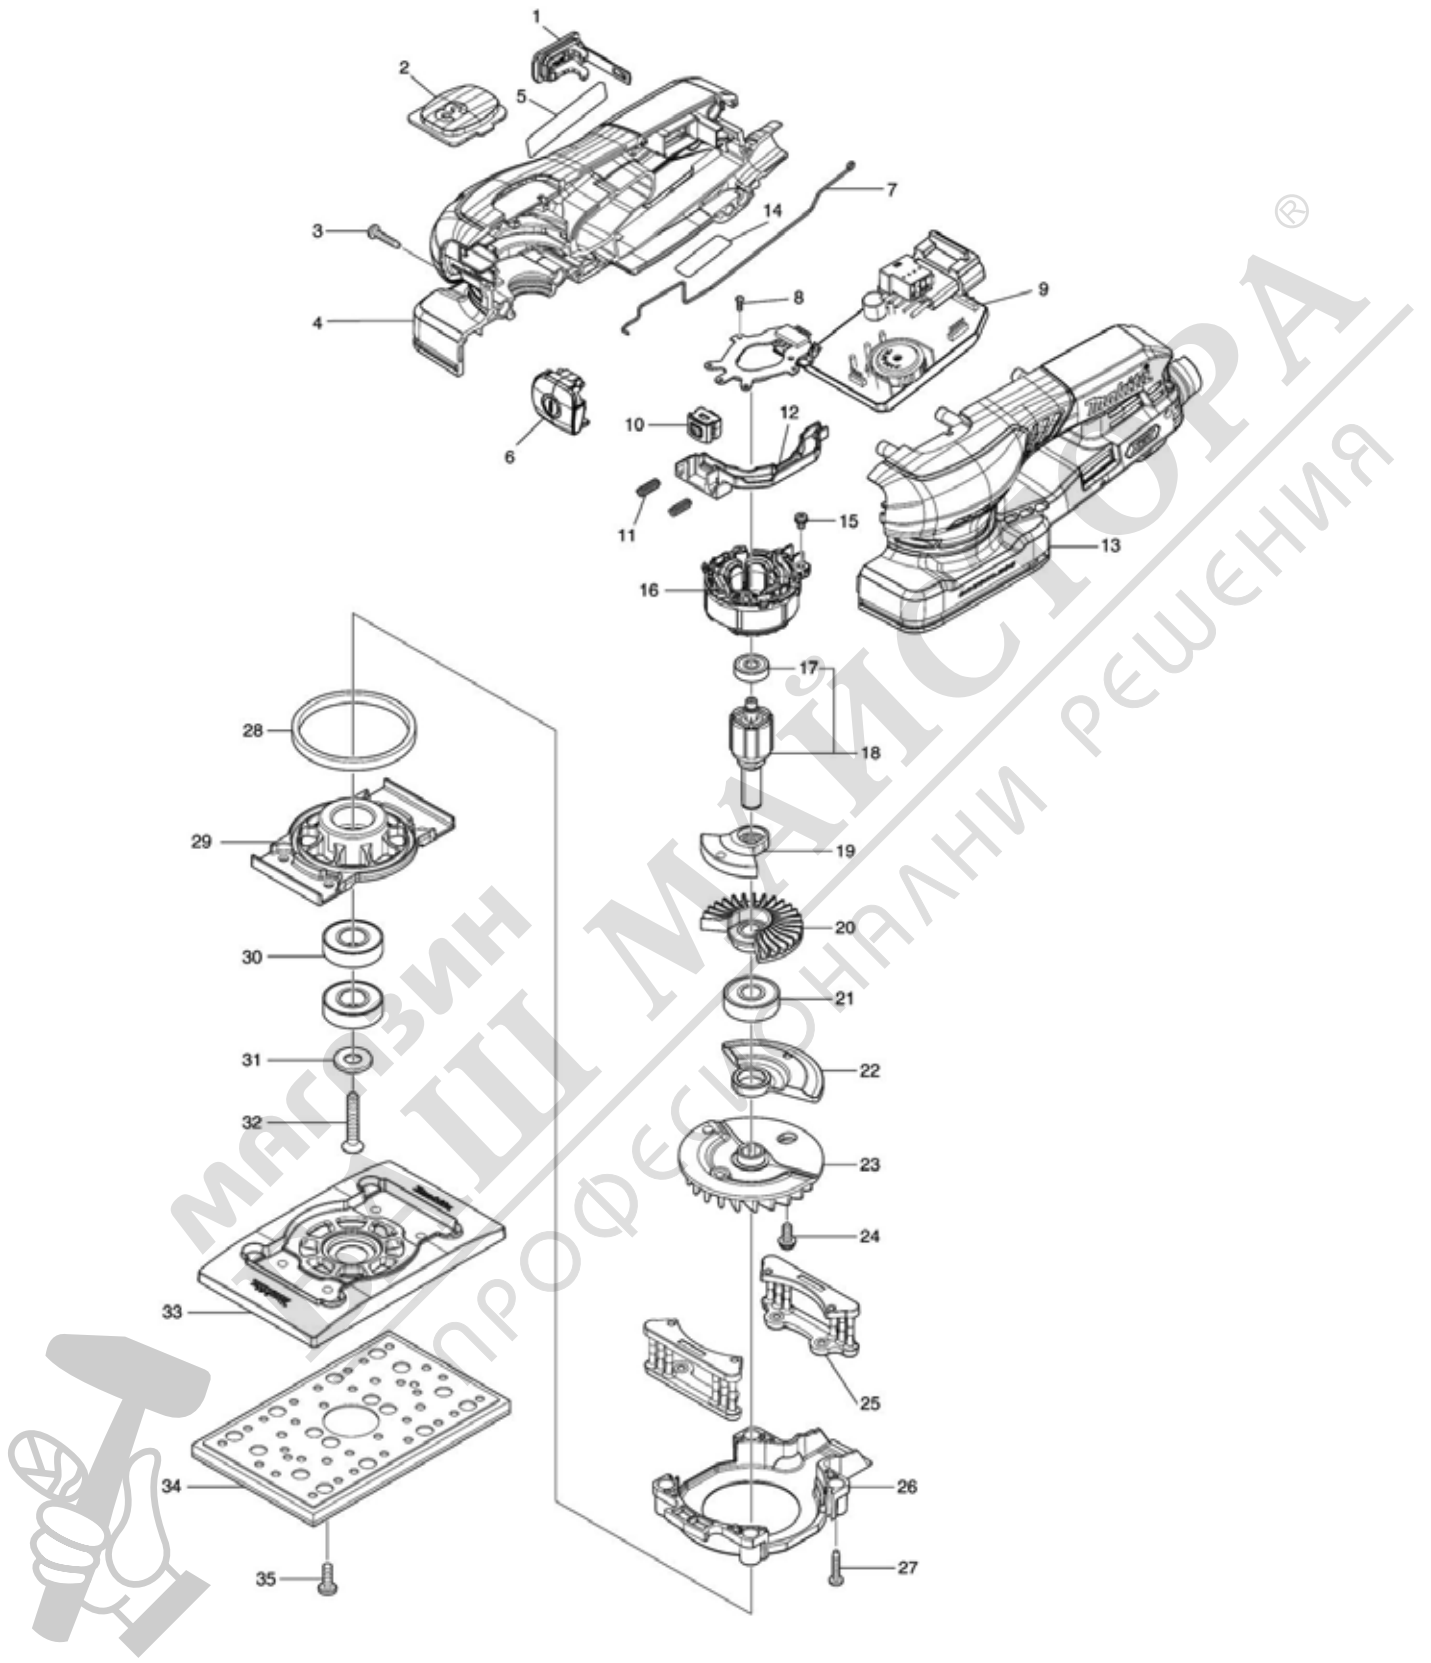

Model No.BO005CG BATTERY POWERED ORBITAL SANDER

Nr.	Part nr.	Name
001	140F99-0	Afdekkap DGA701
001C10	213A05-9	O-ring 16 SP001G
002	413Y38-0	Label indic. BO003_4_5_6C
003	266130-9	Tapschroef 3X16 A
004	1830M7-3	Motorhuiset BO005_6C
004C10	252126-6	Borgmoer M4X7mm DGP180 P
005	8145W4-5	Label BO005CG
006	413Y40-3	Schakelknop BO003_4_5_6C
007	327D52-3	Aardkabel BO005_6C
008	266490-9	Parker Ck 2X6Mm DDF483 A
009	620P01-4	Controller BO005_6C
009C10	638A87-4	Verbindingsunit BO001-07
010	632L84-8	Schakelaar DTD171
011	233436-0	Drukveer 3 Hr4011C
012	413Y39-8	Schakelaarhouder BO003_4_5_6C
013	1830M7-3	Motorhuiset BO005_6C
013C10	252126-6	Borgmoer M4X7mm DGP180 P
014	8145W5-3	Label serienr. BO005CG
015	652069-6	Kruiskop Schroef M3X6
016	629C62-3	Veld BO005_6C
017	210035-5	Kogellager 625DDW
018	519845-0	Anker assy BO005_6C
019	312F19-6	Balansgewicht A BO005_6C
020	240251-5	Waaier 48 BO005_6C
021	211092-6	Kogellager 629DDW P
022	313533-9	Balansgewicht B BO005_6C
023	240252-3	Waaier 68 BO005_6C
024	911113-1	Schroef 4X10
025	413Y53-4	Buffer BO005_6C
026	413Y61-5	Waaiergeleider BO005_6C
027	266130-9	Tapschroef 3X16 A
028	422B55-1	Buffer 7x77x3 BO005_6C
029	312F15-4	Lagerhuis BO005_6C
030	211131-2	Kogellager 6001DW P
031	253602-3	Sluistring 8mm BO005_6C
032	912252-0	Met.schr. M5x30mm BO005CG
033	413Y89-3	Basiszool BO005CG
034	141V53-3	Schuurzool
035	915116-7	Stelschroef M4X12