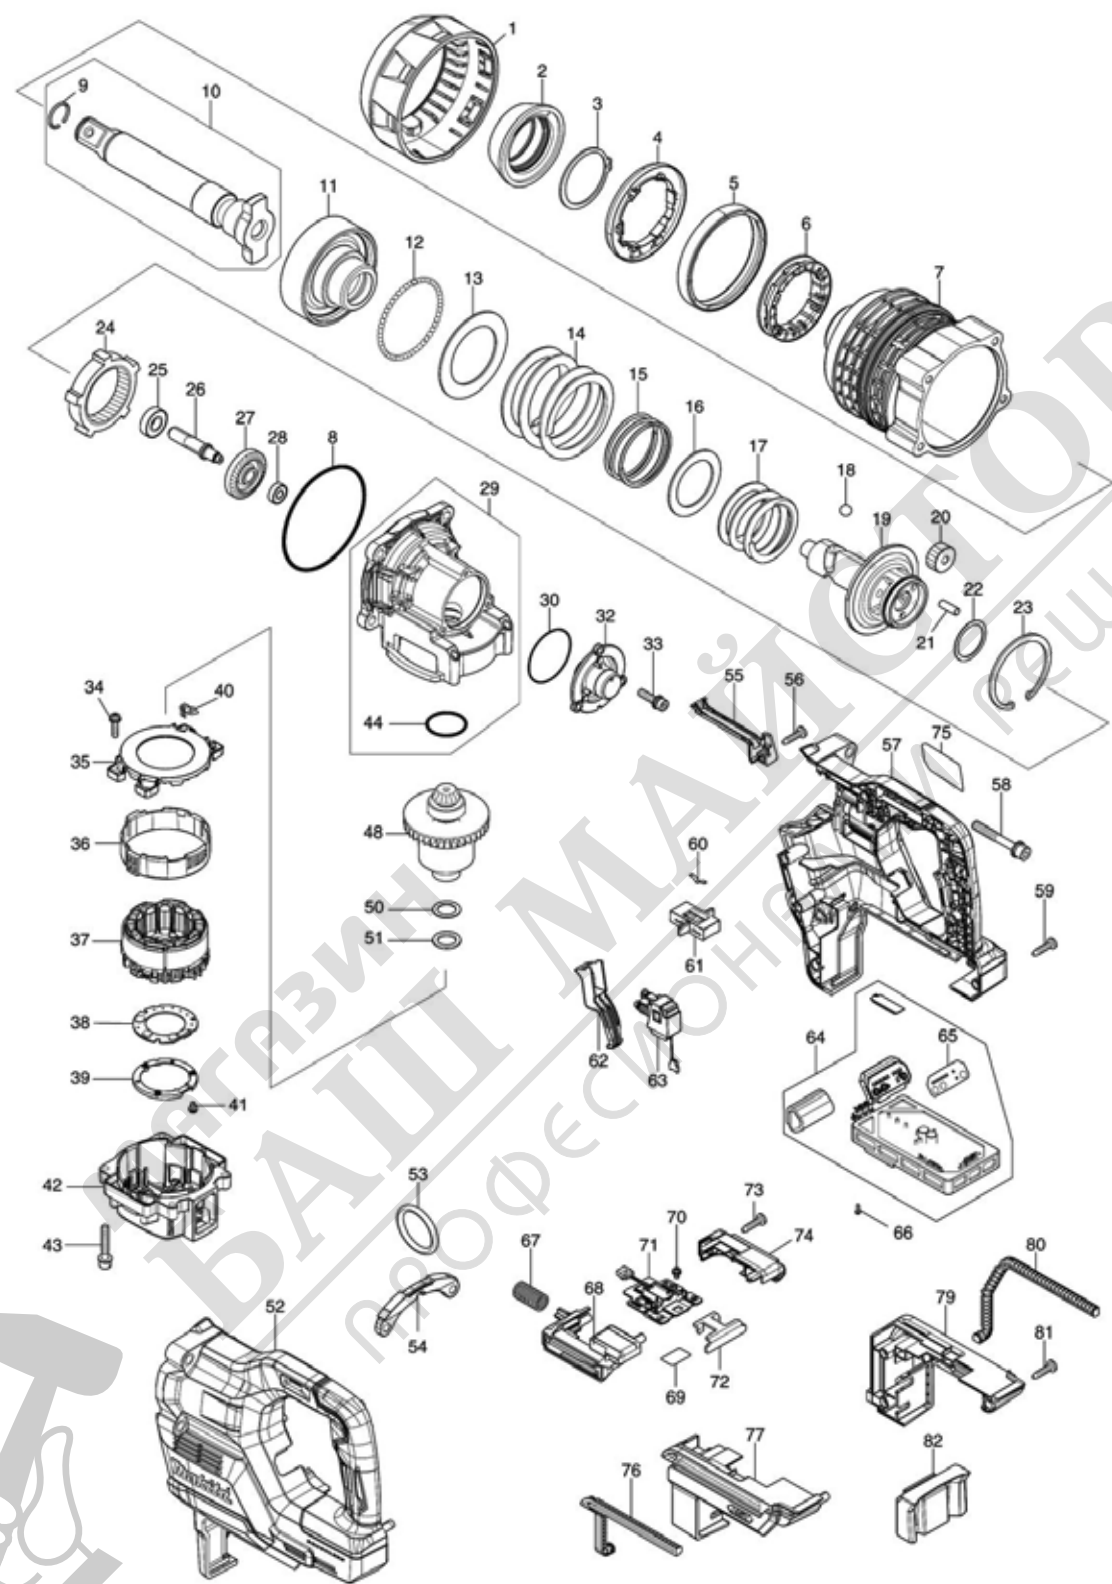

Model No.TW010G CORDLESS IMPACT WRENCH

Nr.	Part nr.	Name
001	422B76-3	Bumper D TW010G
002	422B75-5	Bumper C TW010G
003	961254-3	Borgring S58 TW009G
004	620P36-5	Circuit led TW009_010G
005	422B71-3	Bumper rubber A TW009_010G
006	422B72-1	Bumper rubber B TW009_010G
007	141W71-7	Slaghuis cpl TW010G P
008	213914-6	O-ring 100 HM1511
009	231921-7	Borgring 22Mm Tw1000
010	137142-8	Slagstuk L TW010G
011	327D89-0	Slagstuk TW009_010G
012	216018-3	Stalen Kogel 5.0
013	253609-9	Pasring 60A TW009_010G
014	232874-3	Drukveer 21 TW009_010G
015	232875-1	Drukveer 61 TW009_010G
016	253610-4	Pasring 48 TW009_010G
017	232873-5	Drukveer 51 TW009_010G
018	216010-9	Stalen Kogel 10.3 Tw1000
019	327D88-2	As TW009_010G
020	227B64-3	Tandwiel 24 TW009_010G
021	256197-5	Pen 7 Jr3020/Hr4000C
022	267039-8	Sluistring 32 *
023	962352-6	Borgring R-75 *
024	227B58-8	Tandwiel 57 TW009_010G
025	211131-2	Kogellager 6001DW P
026	227B63-5	Tandwiel 9 TW009_010G
027	227B61-9	Tandwiel 31 TW009_010G
028	211021-9	Kogellager 607Lib A
029	137146-0	Tandwielhuis TW009_010G P
029-1	137271-7	Tandwielhuis TW009_010G A
029C10	263002-9	Rubber Pen 4 6413 A
030	213604-1	O-Ring 50
032	137161-4	Lagerhuis TW009_010G
032C10	263002-9	Rubber Pen 4 6413 A
033	266903-0	Inbusschroef M5x20 HM1511
034	911128-8	Schroef 4X16 P
035	4130L1-7	Tussenplaat TW009_010G
036	4130L0-9	Motorhuis TW009_010G P
037	629C72-0	Veld TW009_010G P
038	620P37-3	Controller B TW009_010G P
039	687B69-9	Stopper DHR400
040	654910-9	AardeplT TW009_010G
041	652031-1	Schroef M3X6
042A	312F54-4	Motorhuis TW009_010G P
042B	1410X4-2	Motorh incl veld assy TW009 P
042C	1412A8-5	Motorh incl veld assy TW009 A