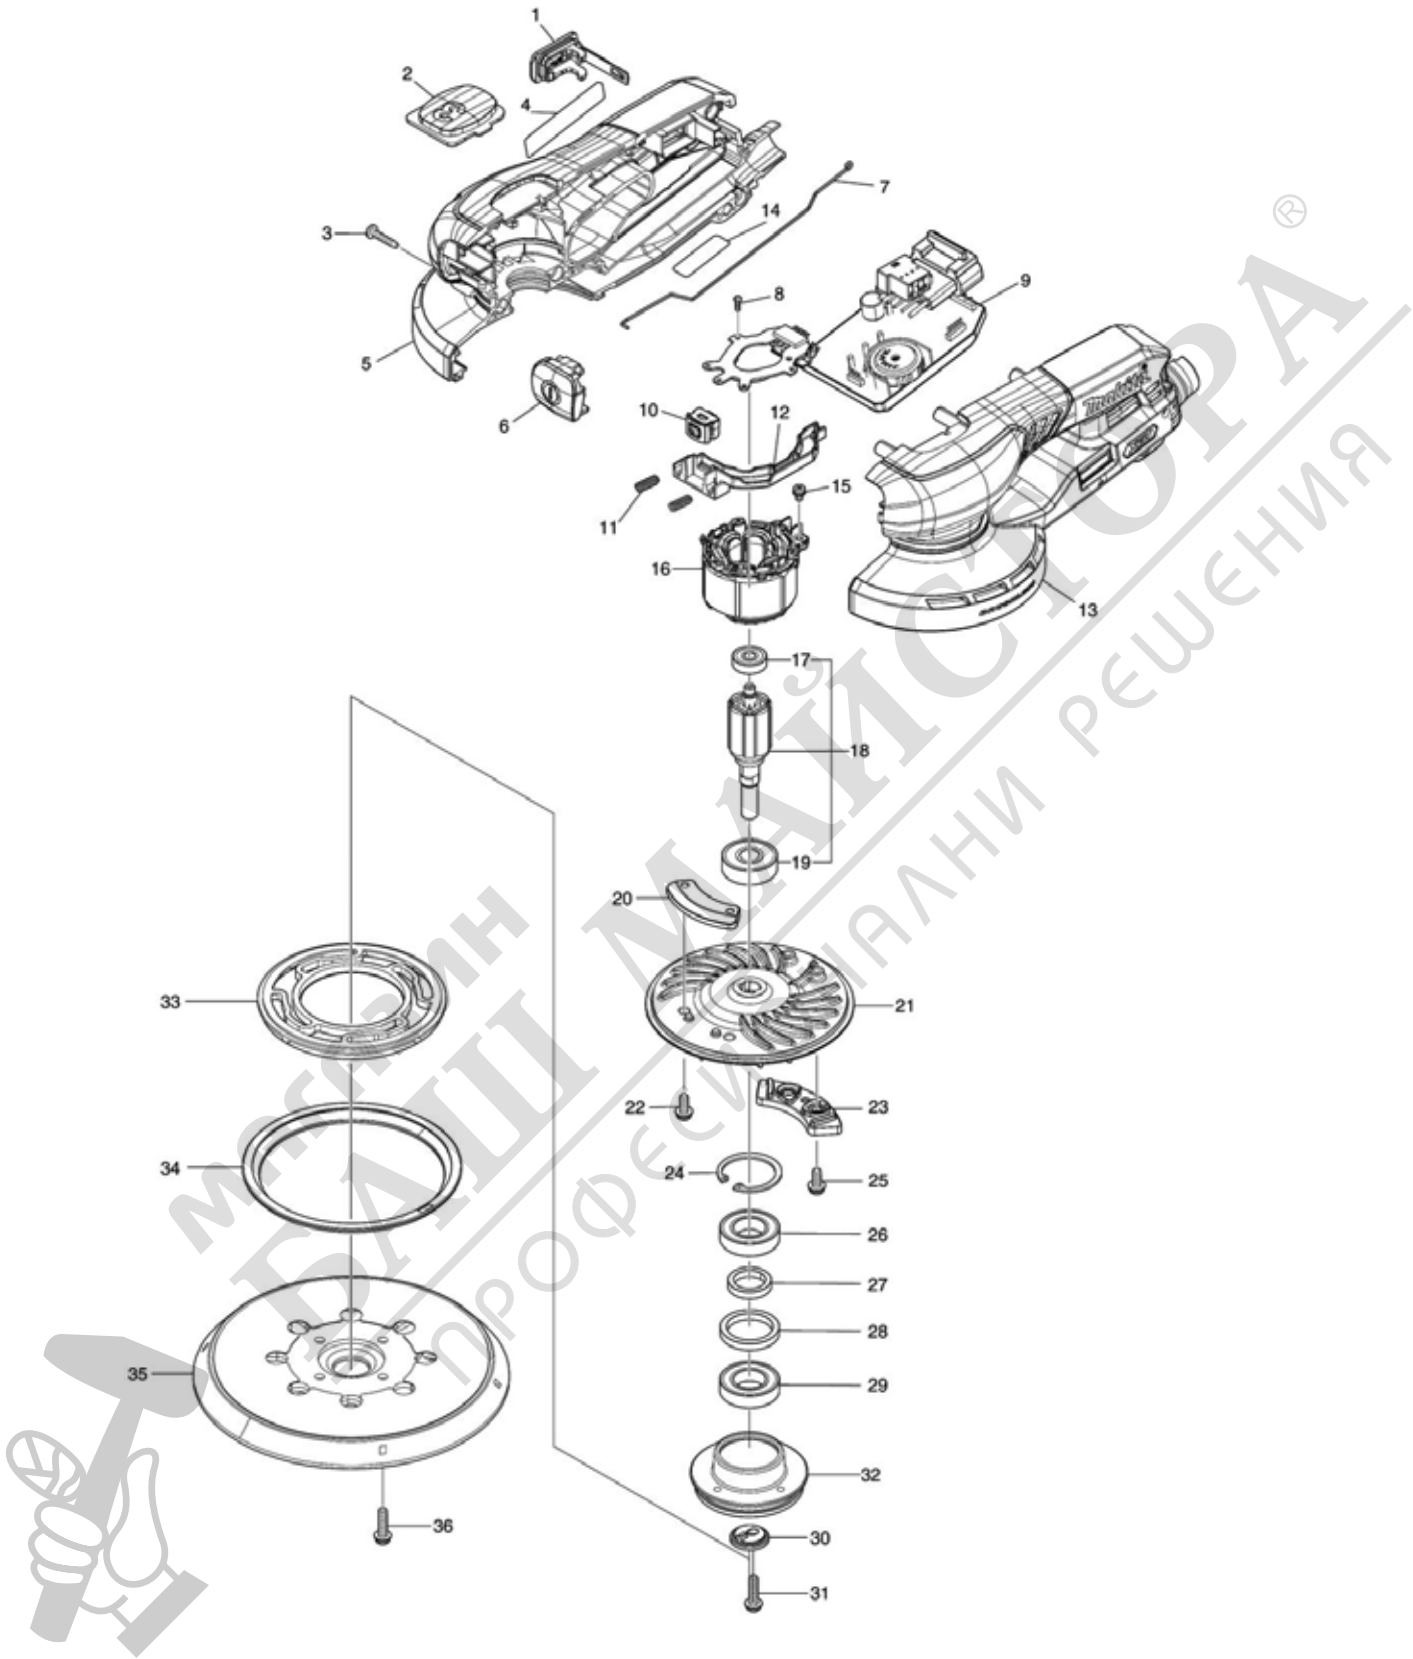

Model No.BO004CG BP RANDOM ORBIT SANDER

Nr.	Part nr.	Name
001	140F99-0	Afdekkap DGA701
001C10	213A05-9	O-ring 16 SP001G
002	413Y38-0	Label indic. BO003_4_5_6C
003	266130-9	Tapschroef 3X16 A
004	8145V1-4	Label BO004CG
005	1830M5-7	Motorhuisset BO001_2_3_4C
005C10	252126-6	Borgmoer M4X7mm DGP180 P
006	413Y40-3	Schakelknop BO003_4_5_6C
007	327D45-0	Aardkabel BO001_2_3_4C
008	266490-9	Parker Ck 2X6Mm DDF483 A
009	620P00-6	Controller BO001_2_3_4C
009C10	638A87-4	Verbindingsunit BO001-07
010	632L84-8	Schakelaar DTD171
011	233436-0	Drukveer 3 Hr4011C
012	413Y39-8	Schakelaarhouder BO003_4_5_6C
013	1830M5-7	Motorhuisset BO001_2_3_4C
013C10	252126-6	Borgmoer M4X7mm DGP180 P
014	8145V2-2	Label sernr. BO004CG
015	652069-6	Kruiskop Schroef M3X6
016	629C61-5	Veld BO001_2_3_4C
017	210035-5	Kogellager 625DDW
018	519843-4	Anker assy BO001_2_3_4C
019	211092-6	Kogellager 629DDW P
020	313519-3	Balansgewicht A BO004CG
021	240249-2	Waaier 98 BO003_4C
022	911111-5	Schroef 4X10
023	313520-8	Balansgewicht B BO004CG
024	962106-1	Borgring R-28 A
025	911111-5	Schroef 4X10
026	211244-9	Kogellager 6902Llu Bo6030 A
027	257868-7	Ring 15mm CE001G
028	257A34-2	Afdichtring 22mm BO001_2_3_4C
029	211244-9	Kogellager 6902Llu Bo6030 A
030	313518-5	Borgplaat BO001_2_3_4C
031	911128-8	Schroef 4X16 P
032	312F10-4	Lagerhuis BO001_2_3_4C
033	424131-5	Tussenring Bo5030
034	422B47-0	Stofring BO001_2_3_4C
035	1914J3-0	Steunschijf velcro 150mm
036	911128-8	Schroef 4X16 P