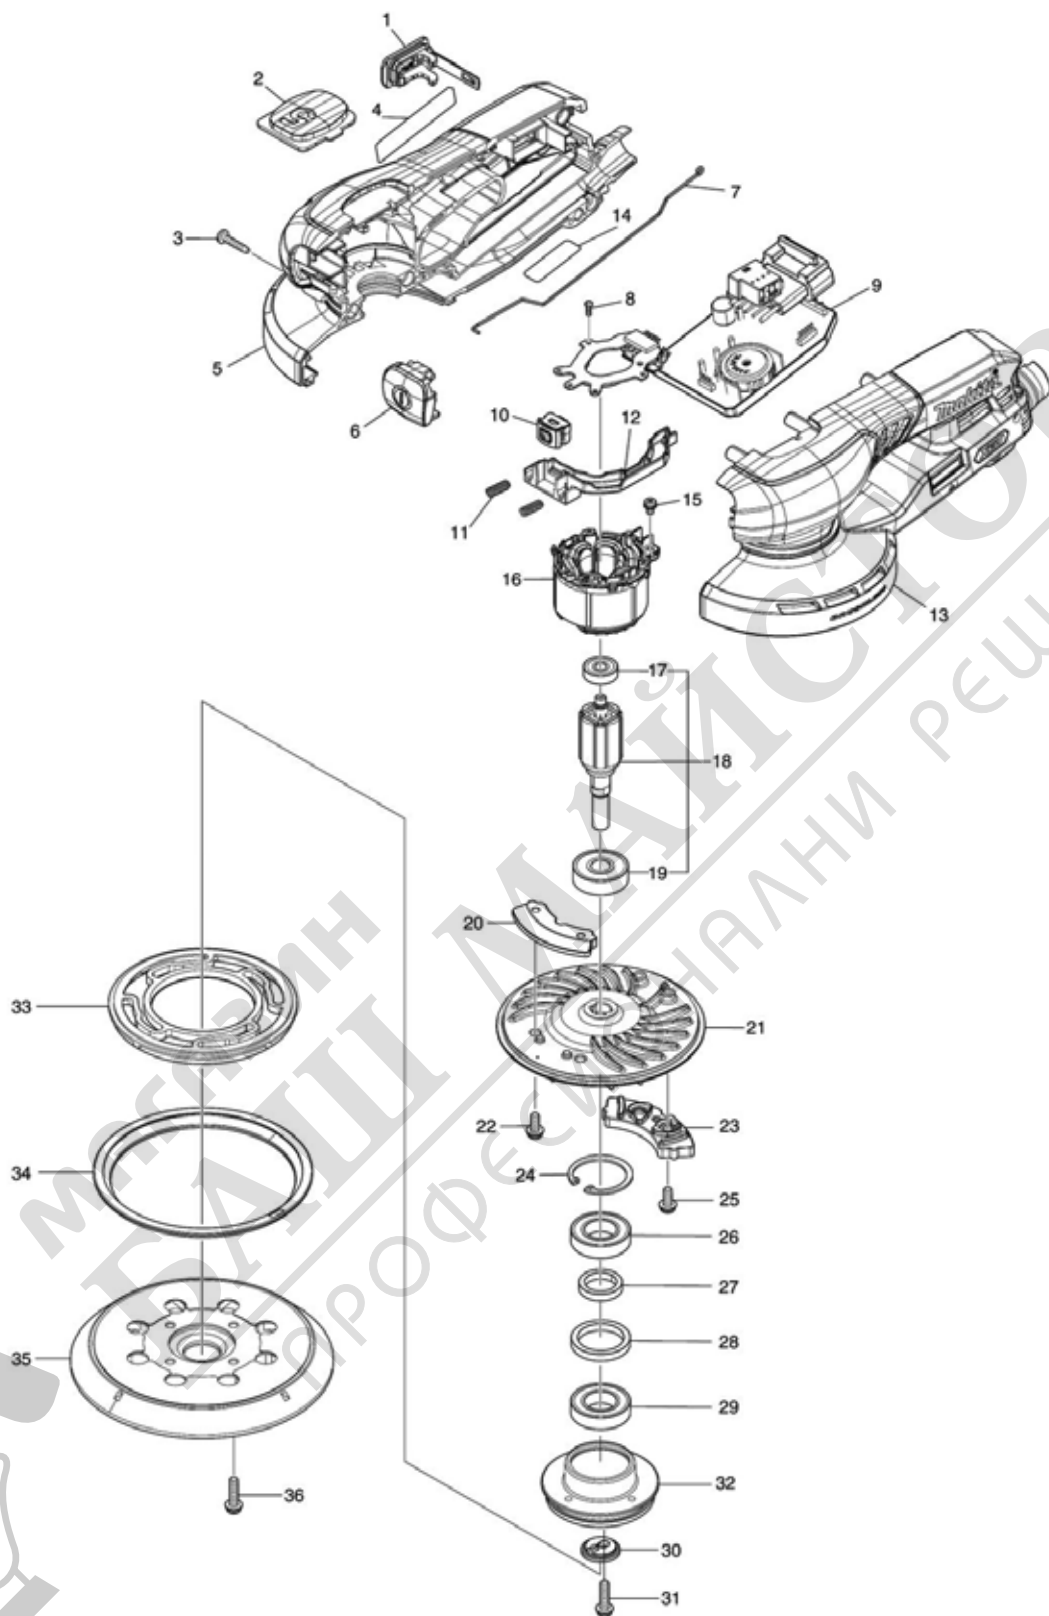

Model No.BO001CG BP RANDOM ORBIT SANDER

Nr.	Part nr.	Name
001	140F99-0	Afdekkap DGA701
001C10	213A05-9	O-ring 16 SP001G
002	413Y41-1	Indicatieplaat BO001C
003	266130-9	Tapschroef 3X16 A
004	8145P4-6	Label BO001CG
005	1830M5-7	Motorhuisset BO001_2_3_4C
005C10	252126-6	Borgmoer M4X7mm DGP180 P
006	413Y40-3	Schakelknop BO003_4_5_6C
007	327D45-0	Aardkabel BO001_2_3_4C
008	266490-9	Parker Ck 2X6Mm DDF483 A
009	620P00-6	Controller BO001_2_3_4C
009C10	638A87-4	Verbindingsunit BO001-07
010	632L84-8	Schakelaar DTD171
011	233436-0	Drukveer 3 Hr4011C
012	413Y39-8	Schakelaarhouder BO003_4_5_6C
013	1830M5-7	Motorhuisset BO001_2_3_4C
013C10	252126-6	Borgmoer M4X7mm DGP180 P
014	8145P5-4	Label sernr. BO001CG
015	652069-6	Kruiskop Schroef M3X6
016	629C61-5	Veld BO001_2_3_4C
017	210035-5	Kogellager 625DDW
018	519843-4	Anker assy BO001_2_3_4C
019	211092-6	Kogellager 629DDW P
020	313534-7	Balansgewicht A BO001CG
021	240250-7	Waaier 98 BO001_2C
022	911111-5	Schroef 4X10
023	313535-5	Balansgewicht B BO001CG
024	962106-1	Borgring R-28 A
025	911111-5	Schroef 4X10
026	211244-9	Kogellager 6902Llu Bo6030 A
027	257868-7	Ring 15mm CE001G
028	257A34-2	Afdichtring 22mm BO001_2_3_4C
029	211244-9	Kogellager 6902Llu Bo6030 A
030	313518-5	Borgplaat BO001_2_3_4C
031	911128-8	Schroef 4X16 P
032	312F10-4	Lagerhuis BO001_2_3_4C
033	424131-5	Tussenring Bo5030
034	422B47-0	Stofring BO001_2_3_4C
035	1914J2-2	Steunschijf velcro 125mm
036	911128-8	Schroef 4X16 P