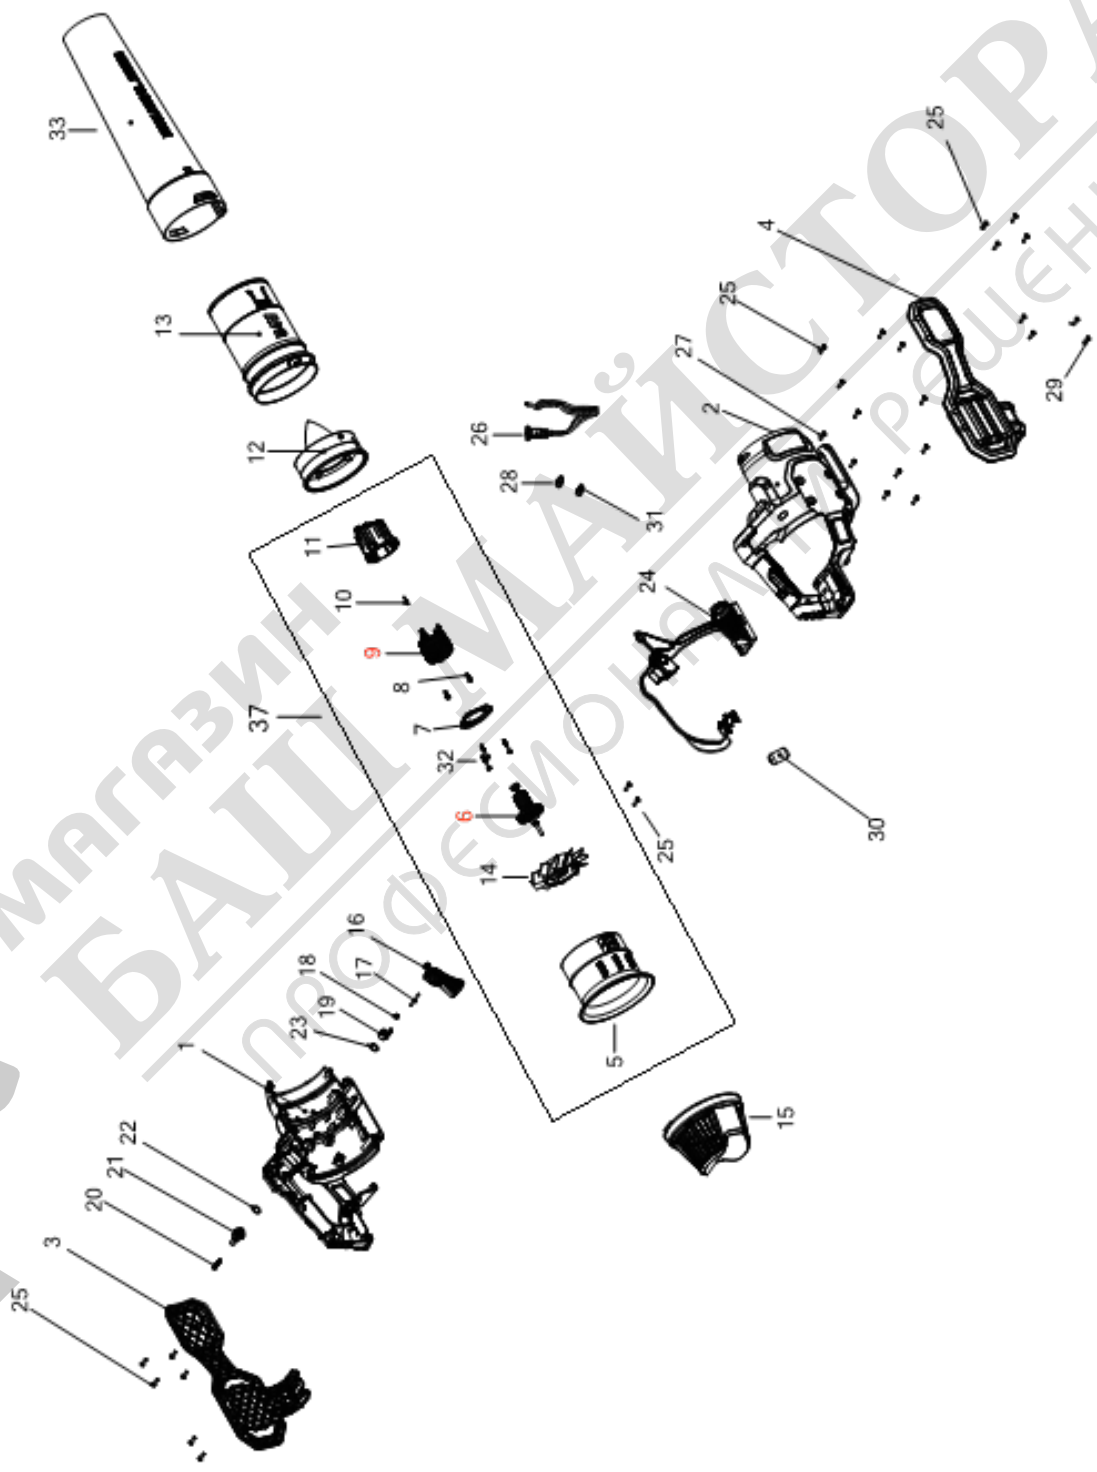

DCMBA572 BLOWER 1

МАГАЗИН МАЙСТОРА
БАШКОМОПРЕЩЕННЯ

Parts List DCMBA572 BLOWER 1

Item	Part Number	Qty	Part Description	General Description	Other Info	Repair Inst	Markets
1	N889060	1	HOUSING SA			No	QW
2	N889060	1	HOUSING SA			No	QW
3	N629802	1	CAGE			No	QW
4	N629803	1	COVER			No	QW
5	N613762	1	BAFFLE			No	QW
6	000000-00	1	NO LONGER AVAILABLE			No	QW
7	N626701	1	BAFFLE			No	QW
8	N427493	2	SCREW			No	QW
9	000000-00	1	NO LONGER AVAILABLE			No	QW
10	631115-00	1	RUBBER			No	QW
11	N577427	1	CUP			No	QW
12	N608297	1	HOUSING			No	QW
13	N724412	1	DUCT			No	QW
14	N644525	1	FAN			No	QW
15	N682810	1	CAP			No	QW
16	90605685	1	TRIGGER			No	QW
17	90614091	1	PIN			No	QW
18	90610773	1	NUT M4			No	QW
19	90605734	1	CAM			No	QW
20	N637776	1	SCREW			No	QW
21	N631238	1	ACTUATOR			No	QW
22	NA314339	1	WASHER THRUST			No	QW
23	90605688	1	SPRING			No	QW
24	N915266	1	CONTROL MODULE SA			No	QW
25	90611830	25	SCREW			No	QW
26	N679009	1	HARNESS			No	QW
27	90626630	1	SCREW			No	QW
28	149138-06	1	TIE			No	QW
29	N563783	2	SCREW			No	QW
30	90623337	1	WASHER			No	QW
31	5103138-02	1	TIE			No	QW
32	N648496	3	SCREW			No	QW

Parts List DCMBA572 BLOWER 1

Item	Part Number	Qty	Part Description	General Description	Other Info	Repair Inst	Markets
33	N608302	1	TUBE			No	QW
34	N724811	1	RATING LABEL			No	QW
35	N491552	1	BATTERY 3 X18V-9.0AH-162WH	DCB547-XJ		No	QW
36	N473860	1	CHARGER	DCB118-QW		No	QW
37	N601023	1	MOTOR SA			No	QW