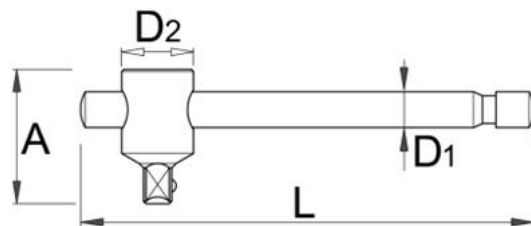

## Ръчка 3/8" Т - образна - 238.3/1

### Описание

- материал: хром-ванадий
- изцяло закалена
- хромиран в съответствие със стандарт EN 12540
- полирани глави
- изработена в съответствие със стандарт ISO 3315

### Технически параметри

Barcode	Size	L	A	D1	D2	Weight	Box	Box	Box
605341	3/8"	165	34	10.4	19	149	4A	10	-