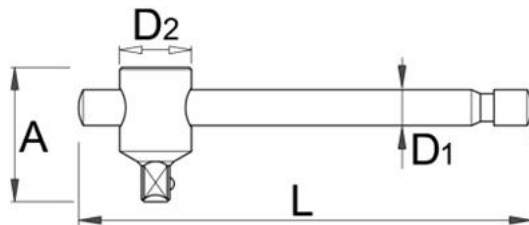

Ръчка Т - образна 3/4" - 197.3/1

Описание

- материал: хром-ванадий
- изцяло закалена
- хромиран в съответствие със стандарт EN 12540
- полирана глава
- изработена в съответствие със стандарт ISO 3315

Технически параметри

| Barcode | Size | A | D1 | D2 | L | Weight | Box | Tools | Other |
|---------|------|----|----|----|-----|--------|-----|-------|-------|
| 602738 | 3/4" | 60 | 20 | 37 | 455 | 1400 | 1C | 1 | - |

Информация за опаковането

| Barcode | Size | Опаковка за търговия на дребно | | | | Транспортна опаковка | | | | |
|---------|------|--------------------------------|-----|----|--------|----------------------|----|-----|----|--------|
| | | A | Б | Ц | Weight | Box | A1 | Б1 | Ц1 | Weight |
| 602738 | 3/4" | 60 | 455 | 38 | 1405 | 1 | 60 | 455 | 38 | 1405 |