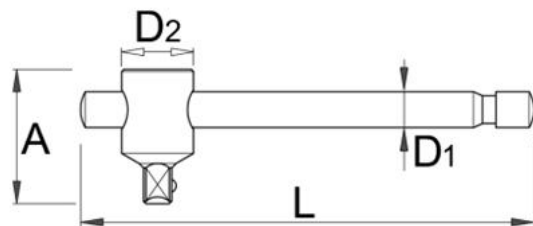

Ръчка 1/4" Т-образна - 188.3/2

Описание

- материал: хром-ванадий
- изцяло закалена
- хромирана в съответствие със стандарт EN 12540
- изработена в съответствие със стандарт ISO 3315

Технически параметри

Barcode	Size	L	A	D1	D2	Weight	Material	Finish	Other
600830	1/4"	120	24	7	14	47	4A	10	-

Информация за опаковането

Barcode	Size	Опаковка за търговия на дребно			Транспортна опаковка					
		A	Б	Ц	Weight	Material	A1	Б1	Ц1	Weight
600830	1/4"	170	44	15,1	54	4	65	211	38	216