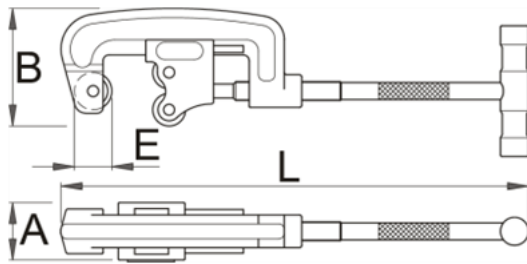

Тръборез - 361/6

Описание

- боядисан корпус
- ролките са допълнително закалени

Технически параметри

Barcode	Symbol	B	A	E	L	Weight	Box	Rolls	Rolls per Box
601108	1/8" - 2"	106.5	48.5	32	455	2156	1C	1	-
602592	1.1/4" - 4"	162	53	42	640	5008	1C	1	-

Информация за опаковането

Barcode	Symbol	Опаковка за търговия на дребно				Транспортна опаковка				
		A	B	Ц	Weight	A1	B1	Ц1	Weight	
601108	1/8" - 2"	110	455	55	2161	1	150	470	55	2180
602592	1.1/4" - 4"	165	640	60	5013	1	-	-	-	-