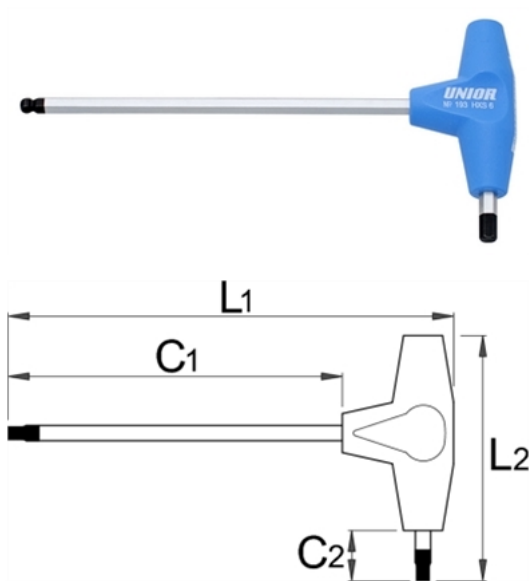

## Ключ шестогам(inbus) с Т-дръжка, за работа под ъгъл - 193HXС

### Описание

- материал: острие - хром-ванадий, изцяло закалено
- дръжка - полипропилен
- острие: хромирано, връх: индуктивно закален и фосфатиран

### Технически параметри

| Barcode | Hex | L1  | C1  | C2 | L2  | Weight | Material | Finish | Notes |
|---------|-----|-----|-----|----|-----|--------|----------|--------|-------|
| 608276  | 2.5 | 155 | 125 | 15 | 61  | 13     | 4B       | 10     | -     |
| 608277  | 3   | 155 | 125 | 15 | 61  | 16     | 4B       | 10     | -     |
| 608278  | 4   | 155 | 125 | 15 | 61  | 25     | 4B       | 10     | -     |
| 608279  | 5   | 188 | 150 | 20 | 88  | 56     | 4B       | 10     | -     |
| 608280  | 6   | 188 | 150 | 20 | 88  | 72     | 4B       | 10     | -     |
| 608281  | 8   | 223 | 175 | 25 | 113 | 153    | 4B       | 6      | -     |
| 608282  | 10  | 248 | 200 | 25 | 113 | 234    | 4B       | 6      | -     |