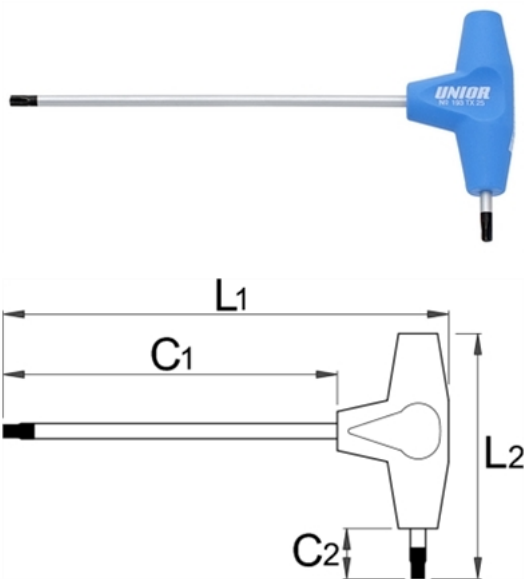

## Ключ TX профил с Т-дръжка - 193TX

### Описание

- материал: острие - хром-ванадий, изцяло закалено
- дръжка - полипропилен
- острие: хромирано, връх: индуктивно закален и фосфатиран

### Технически параметри

Barcode	Star	L1	C1	C2	L2	Weight	Material	Finish	Notes
607171	TX 6	155	125	15	61	15	4B	10	-
607172	TX 7	155	125	15	61	15	4B	10	-
607173	TX 8	155	125	15	61	15	4B	10	-
607174	TX 9	155	125	15	61	15	4B	10	-
607175	TX 10	155	125	15	61	15	4B	10	-
607176	TX 15	155	125	15	61	19	4B	10	-
607177	TX 20	155	125	15	61	22	4B	10	-
607178	TX 25	188	150	20	88	46	4B	10	-
607179	TX 27	188	150	20	88	58	4B	10	-
607180	TX 30	188	150	20	88	67	4B	10	-
607181	TX 40	223	175	25	113	118	4B	6	-
607182	TX 45	223	175	25	113	142	4B	6	-