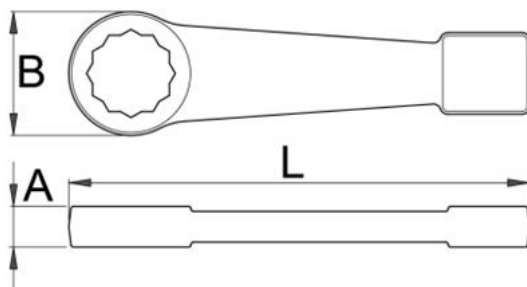

Ключ звезда ударен - 184/7

Описание

- материал: специална инструментална стомана
- ковани, изцяло закалени
- антикорозионна обработка
- изработен в съответствие със стандарт DIN 7444 (само за метрични размери)