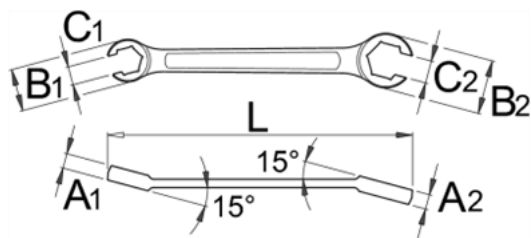

Ключ звезда отворен - 183/2

Описание

- материал: хром-ванадий
- ковани, изцяло закалени
- хромиран в съответствие със стандарт EN 12540
- до размер 12x14 - с 6-ъгълен профил, от 17x19 до 30x32 - с 12-ъгълен профил

Употреба

- Приложения: в индустрията, за ремонт на хидравлични и пневматични инсталации
- Този ключ помага при работа, там където не биха могли да се използват стандартните ключове (напр. тръбни съединения, хидравлични и водни съединения, клапани)

Технически параметри

Barcode	Size	L	A1	A2	B1	B2	C1	C2	Weight	Material	Length	Width
612701	8 x 10	145	7	8.5	18	20	6	7	48	4A	10	-
612702	10 x 11	152	8.5	9	20	22	7	8.5	64	4A	10	-
612703	11 x 13	165	9	11	22	26	8.5	10	88	4A	10	-
612704	12 x 14	178	10	12	24	28	9	11	125	4A	10	-
615147	16 x 18	196	12	12.5	30.5	33.5	13	14	203	4A	10	-
612705	17 x 19	210	13	14	32	35	14	15	204	4A	10	-
612706	19 x 22	233	14	16	35	41	15	17	242	4A	10	-
612707	22 x 24	252	16	17	41	45	17	18	297	4A	5	-
612708	24 x 27	265	17	17	45	48	18	20	367	4A	5	-
612709	30 x 32	285	21	23	50	52	22	24	552	4A	5	-