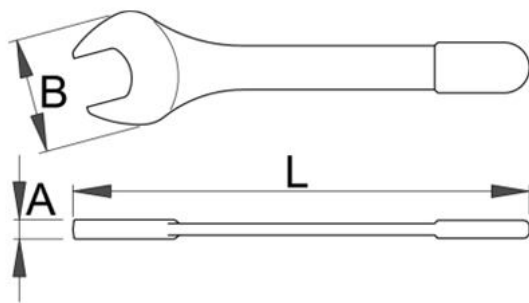

Едностранен гаечен ключ, изолиран - 110/2VDEDP

Описание

- материал: хром-ванадий
- глава: хромирана в съответствие с EN12540
- изработен в съответствие със стандарт EN 60900

Предимства:

- Двуслойна изолация - двуцветната изолация дава допълнителна сигурност
- контрол чрез електрически тест

ВАЖНО !

- ако вътрешния слой изолация е видим, заменете вашите VDE инструменти с нови

Технически параметри

Barcode	Hex	L	B	A	Weight	Insulation	Test	Other
618370	6	72	16	6.9	19	1E	10	-
618331	7	82	16.1	6.9	26	1E	10	-
617801	8	95	21	7	30	1E	10	-
621575	9	100	24.5	7.5	35	1E	10	-
612175	10	105	24.5	7.5	42	1E	10	-
612176	11	112	26	7.5	51	1E	10	-
612177	12	125	28	8	65	1E	10	-
612178	13	132	30.5	8.5	76	1E	10	-
612179	14	140	33	8.5	84	1E	10	-
612180	15	150	35	9	96	1E	10	-
621576	16	154	40	10	118	1E	10	-
612181	17	157	40	10	137	1E	10	-
621577	18	165	44	11	151	1E	10	-
612182	19	170	44	11	170	1E	10	-
618333	20	175	46.4	12.2	184	1E	10	-
619201	21	180	48.8	12.5	213	1E	10	-
612183	22	195	49	13	234	1E	5	-
618335	23	210	52.8	13.1	251	1E	5	-
612184	24	220	56	14	311	1E	5	-
621578	26	235	59	15	361	1E	5	-
617802	27	240	59	15	387	1E	5	-
621579	28	245	66	15.8	440	1E	5	-
618336	30	260	66.1	15.8	518	1E	5	-
618337	32	275	71.4	17.6	620	1E	5	-