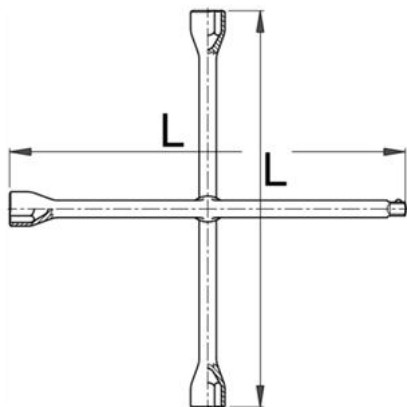

Ключ кръстат - 213/6

Описание

- материал: хром-ванадий
- ковани, изцяло закалени
- лакиран
- изработен в съответствие със стандарт ISO 6788 (само за метрични размери)

Технически параметри

Barcode	17mm	19mm	21mm	22mm	23mm	24mm	30mm	32mm	L	Weight	Material	Finish	ISO 6788
600810	17	19	11/16"	1/2"	370	1355	1F	1	-				
600811	17	19	22	1/2"	370	1430	1F	1	-				
600809	17	19	21	23	370	1511	1F	1	-				
600812	17	19	22	24	370	1500	1F	1	-				
600813	24	27	30	3/4"	700	4400	1F	1	-				
600814	24	27	30	32	700	4600	1F	1	-				

Информация за опаковането

Barcode	17mm	Опаковка за търговия на дребно				Транспортна опаковка				
		A	Б	Ц	Weight	Hand	A1	Б1	Ц1	Weight
600810	17	295	296	44	1425	1	-	-	-	-
600811	17	295	308	44	1500	1	-	-	-	-
600809	17	295	308	44	1581	1	-	-	-	-
600812	17	295	308	44	1570	1	-	-	-	-
600813	24	545	560	55	4470	1	-	-	-	-
600814	24	545	560	55	4670	1	-	-	-	-