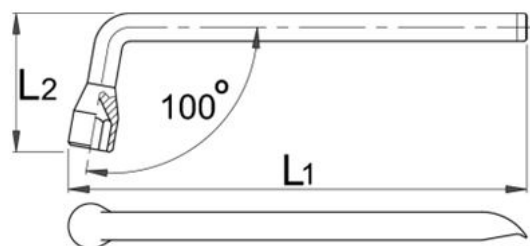

Ключ Г - образен за гуми - 210/2

Описание

- материал: хром-ванадий
- ковани, изцяло закалени
- хромиран в съответствие със стандарт EN 12540

Технически параметри

Barcode	Hex	L1	L2	Weight	Material	Finish	Other
600782	17	255	27	476	4A	5	-
600783	19	285	29.5	541	4A	5	-

Информация за опаковането

Barcode	Hex	Опаковка за търговия на дребно			Weight	Material	Транспортна опаковка			
		A	Б	Ц			A1	Б1	Ц1	Weight
600782	17	300	80	28,5	489	4	104	337	40	2031
600783	19	340	100	31	554	4	109	377	65	2291