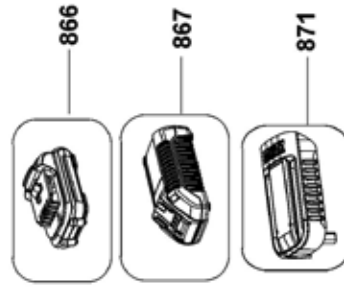

DCH335X2 - HAMMER DRILL 1

D25304DH

©

МАСТЕР МАЙСТОРА
ПРОФЕСИОНАЛНИ РЕШЕНИЯ