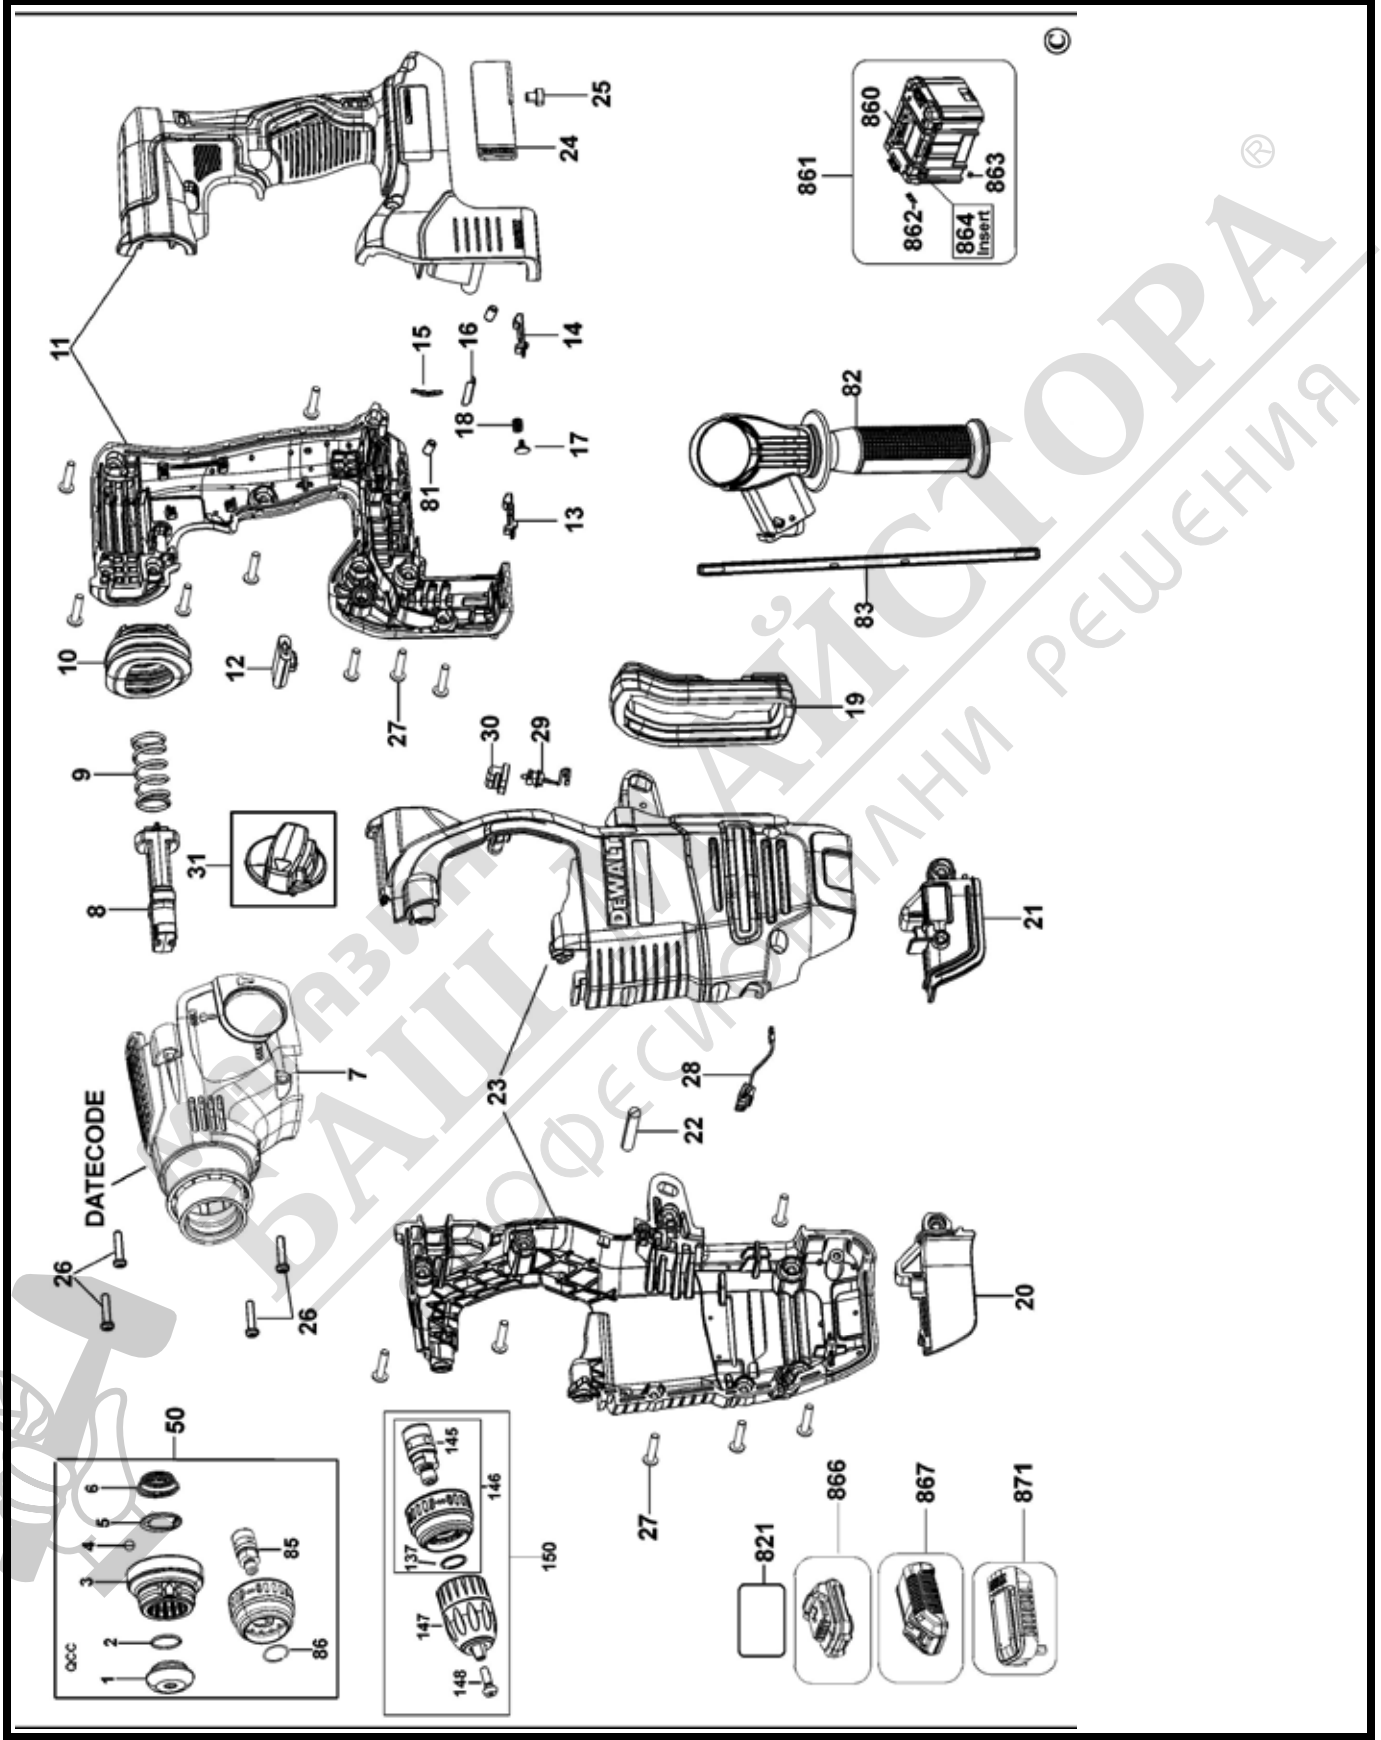

## Parts List DCH334 HAMMER DRILL 1

Item	Part Number	Qty	Part Description	General Description	Other Info	Repair Inst	Markets
1	323489-00	1	CAP			No	QW
2	579212-00	1	RING			No	QW
3	N910599	1	TUBE			No	QW
4	583890-00	5	BALL			No	QW
5	578387-00	1	WASHER			No	QW
6	N038938	1	SPRING			No	QW
7	N627223	1	HOUSING FRONT			No	QW
7	N627223	1	HOUSING FRONT			No	QW
8	N152623	1	STOP			No	QW
9	N106188	1	SPRING COMPRESSION			No	QW
10	N106221-01	1	BELLOWS			No	QW
11	N914794	1	HANDLE SA		DC &gt; 2022-24	No	QW
12	N431292	1	BAR			No	QW
13	N438439	1	INSERT			No	QW
14	N438438	1	INSERT			No	QW
15	N400082	1	SPRING			No	QW
16	N094649	1	PLATE			No	QW
17	N122099	1	BLOCK			No	QW
18	N119679	1	SPRING			No	QW
19	N427167	1	BELLOWS			No	QW
20	N461796	1	END CAP			No	QW
21	N461797	1	END CAP			No	QW
22	N159443	1	AXIS			No	QW
23	N466997	1	MOTOR HOUSING SA			No	QW
24	N461541	1	HOOK			No	QW
25	N400130	1	SCREW			No	QW
26	330019-20	4	SCREW			No	QW
27	330019-80	17	SCREW			No	QW
28	N829171	1	LED		DC &gt; 2022-24	No	QW
29	N452980	1	INDICATOR			No	QW
30	656183-00	1	LENS			No	QW
31	N267567	1	SELECTOR SA			No	QW