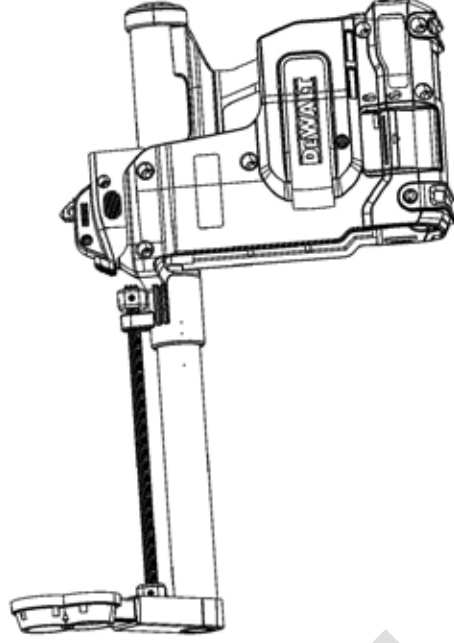

D25304DH

©

МАСТЕР МАЙСТОРА
ПРОФЕСИОНАЛНИ РЕШЕНИЯ